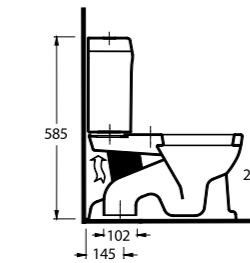

Duvara Tam Dayalı Klozet
Set
50103 Klozet, 50104
Rezervuar ile uyumludur.
Back to Wall WC Set
50103 WC pan
compatible with 50104
Cistern.