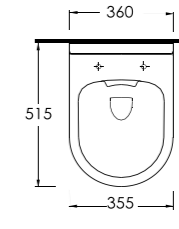

Aquasave Klozetler 6 Litre yerine 4 Litre su ile etkin temizlik sağlar.
Aquasave significantly reduces the water used in flushing from 6 to 4 liters.