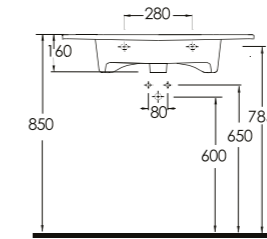

35031

35831

35731

35631

78811

34601

Lagina
100 cm

İnce Bantlı Lavabo
Mobilya uyumludur.
Slim Band Washbasin
compatible with bathroom
furnitures.

Lagina
80 cm

İnce Bantlı Lavabo
Mobilya uyumludur.
Slim Band Washbasin
compatible with bathroom
furnitures.

Lagina
70 cm

İnce Bantlı Lavabo
Mobilya uyumludur.
Slim Band Washbasin
compatible with bathroom
furnitures.

Lagina
60 cm

İnce Bantlı Lavabo
Mobilya uyumludur.
Slim Band Washbasin
compatible with bathroom
furnitures.

Teos
80 cm

İnce Bantlı Lavabo
Mobilya uyumludur.
Slim Band Washbasin
Compatible with
bathroom furnitures.

Alinda
60 cm

Dikdörtgen Yarım Tezgah
Üstü Lavabo Banyo
Mobilyası uyumludur.
Rectangular Semi Recessed
Compatible with bathroom
furnitures.