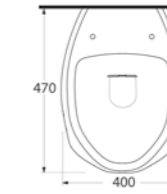

Aquasave Klozetler 6 Litre yerine 4 Litre su ile etkin temizlik sağlar.
Aquasave significantly reduces the water used in flushing from 6 to 4 liters.

S E L G E

Estetik, şık ve anlamlı

Banyolarınıza özgün bir dokunuş için Selge serisi yanınızda. Kanalsız asma klozet detayı ile kolay temizlenen banyolar yaratmak sizin elinizde. Evinize değer katan incelik ve farklılığı zarafetle yansıtan Selge, şıklığın yeni formu.