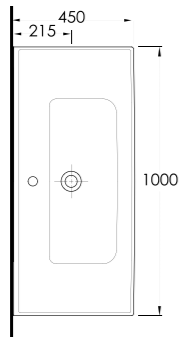

35031

35831

35731

35631

78811

34601

Lagina
100 cm

İnce Bantlı Lavabo
Mobilya uyumludur.
Slim Band Washbasin
compatible with bathroom
furnitures.

Lagina
80 cm

İnce Bantlı Lavabo
Mobilya uyumludur.
Slim Band Washbasin
compatible with bathroom
furnitures.

Lagina
70 cm

İnce Bantlı Lavabo
Mobilya uyumludur.
Slim Band Washbasin
compatible with bathroom
furnitures.

Lagina
60 cm

İnce Bantlı Lavabo
Mobilya uyumludur.
Slim Band Washbasin
compatible with bathroom
furnitures.

Teos
80 cm

İnce Bantlı Lavabo
Mobilya uyumludur.
Slim Band Washbasin
Compatible with
bathroom furnitures.

Alinda
60 cm

Dikdörtgen Yarım Tezgah
Üstü Lavabo Banyo
Mobilyası uyumludur.
Rectangular Semi Recessed
Compatible with bathroom
furnitures.