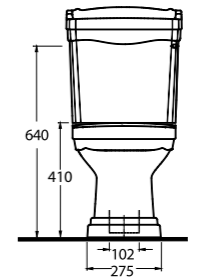

Alttan Çıkışlı Klozet
45104 Rezervuar uyumludur.
Close coupled WC compatible
with 45104 cistern