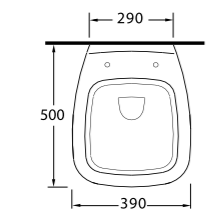

76303 Mythos

Asma Klozet
Gömme Rezervuar
uyumludur.
Wall-mounted WC
compatible with
concealed cistern.