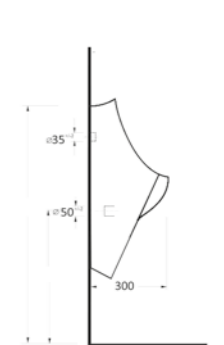

Aquasave Klozetler 6 Litre yerine 4 Litre su ile etkin temizlik sağlar.
Aquasave significantly reduces the water used in flushing from 6 to 4 liters.

S E L G E

Estetik, şık ve anlamlı

Banyolarınıza özgün bir dokunuş için Selge serisi yanınızda. Kanalsız asma klozet detayı ile kolay temizlenen banyolar yaratmak sizin elinizde. Evinize değer katan incelik ve farklılığı zarafetle yansıtan Selge, şıklığın yeni formu.