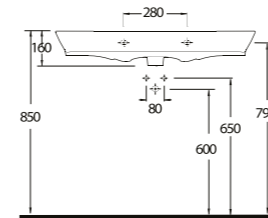

68851
85 cm Lavabo
Washbasin 85 cm

68303
Asma Klozet
Wall-mounted WC

68851

68651

68551

68000

68303

Lavabo
78102 Tam Ayak, 78302
Yarım Ayak ve Banyo
Mobilyası uyumludur.
Washbasin compatible
with 78302 half
pedestal, 78102 full
pedestal and bathroom
furnitures.