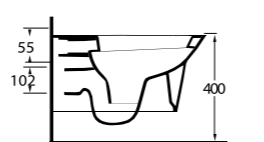

82353 Dropia

Kanalsız Asma Klozet
Gömme Rezervuar
uyumludur.
Rimless Wall-mounted WC
compatible with
concealed cistern.