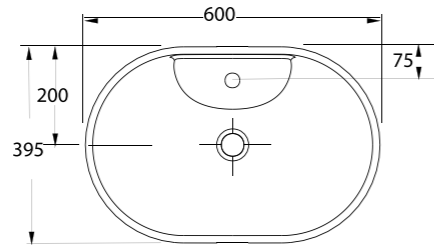

88611 Knidos

Knidos Batarya Delikli Lavabo
Banyo mobilyası uyumludur.
Washbasin with tap hole, compatible with bathroom furnitures.