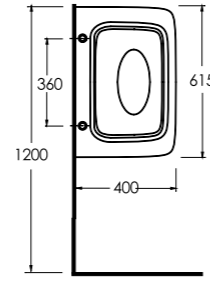

PİSUVARLAR URINALS

Üstten Su Girişli Pisuar
Top Water Inlet Urinal

Arkadan Su Girişli Pisuar
Back Water Inlet Urinal

Pisuar Ara Bölme
Urinal with Seperator

HELA TAŞLARI

En son teknoloji ile üretilen helataşları, özel kanal yapıları sayesinde, su basıncını maksimum düzeyde kullanarak, 9 litre yerine 5 litre su ile etkin temizlik sağlıyor.

SQUATTING PANS

Engineered using the latest technology, the Pinara series, thanks to a special canal design which takes advantage of a sharper gradient to produce the maximum water pressure possible, reduces the amount of water required to 5 instead of 9 liters for maximum flushing efficiency.