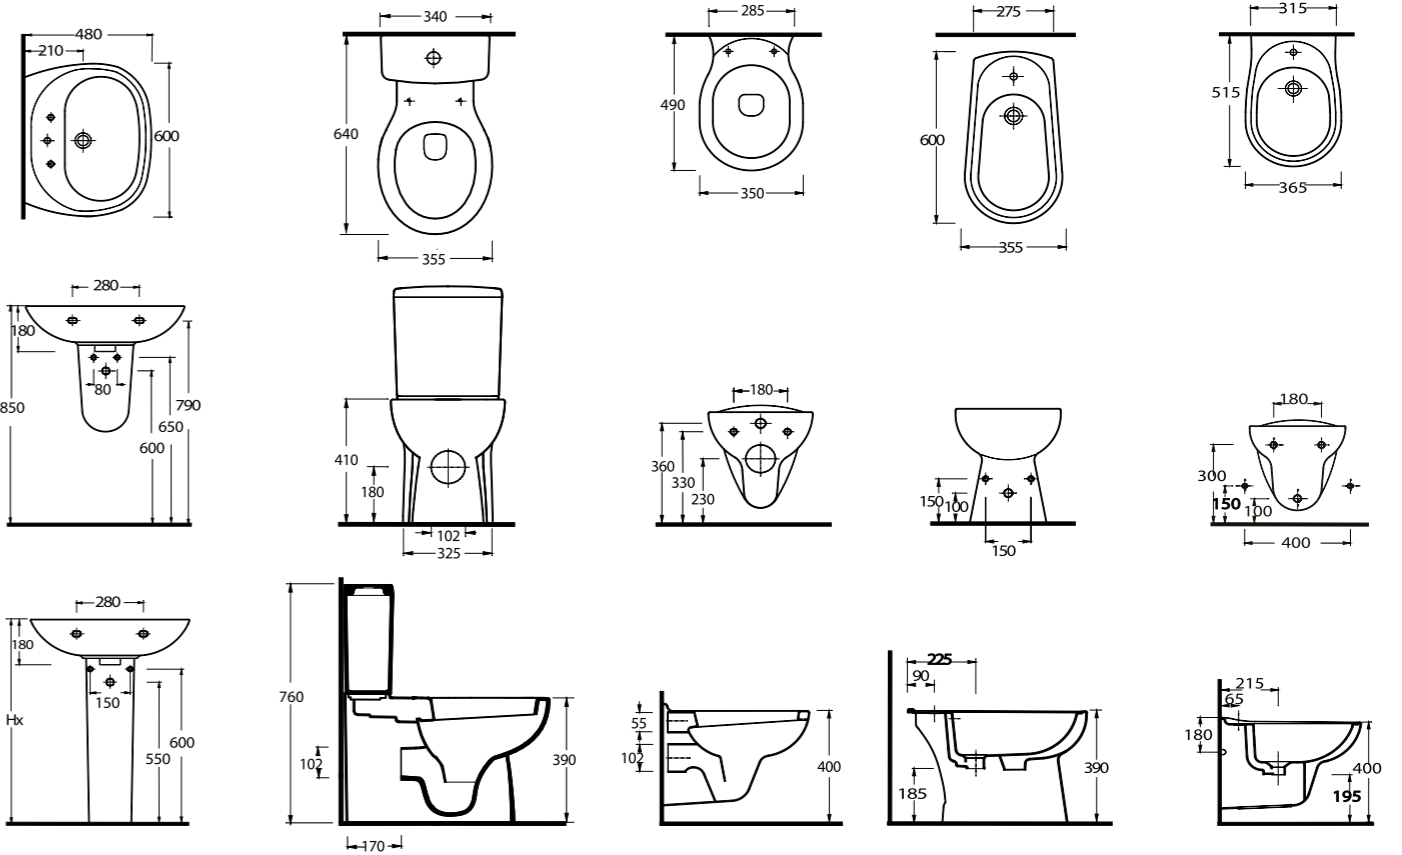

10601

12403

10303

10105

10205

Lavabo
60402 Tam Ayak ve
10302 Yarım Ayak
uyumludur.
Washbasin
compatible with 60402
full pedestal and 10302
half pedestal.

Duvara Tam Dayalı Klozet
12114 Rezervuar
uyumludur.
Back to wall WC Set
Compatible with
12114 cistern.

Asma Klozet
Gömme Rezervuar
uyumludur.
Wall-mounted WC
Compatible with
concealed cistern.

Yerden Bide
Floor-mounted
Bidet

Asma Bide
Wall-mounted bidet