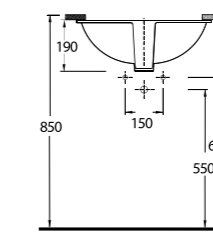

Oval
Tezgah Altı Lavabo
55 x 46,5 cm
Oval
Undercounter
Washbasin

Oval
Tezgah Altı Lavabo
53,5 x 44,5 cm
Oval
Undercounter
Washbasin

Oval
Tezgah Altı Lavabo
46,5 x 37 cm
Oval
Undercounter
Washbasin