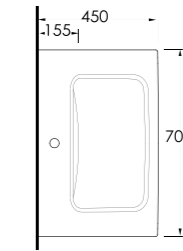

35721

Lagina
70 cm

İnce Bantlı
Yatay Sifonlu Lavabo
Mobilya uyumludur.
Slim Band Washbasin
compatible with bathroom
furnitures.