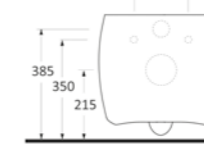

Aquasave Klozetler 6 Litre yerine 4 Litre su ile etkin temizlik sağlar.
Aquasave significantly reduces the water used in flushing from 6 to 4 liters.

S E L G E

Estetik, şık ve anlamlı

Banyolarınıza özgün bir dokunuş için Selge serisi yanınızda. Kanalsız asma klozet detayı ile kolay temizlenen banyolar yaratmak sizin elinizde. Evinize değer katan incelik ve farklılığı zarafetle yansıtan Selge, şıklığın yeni formu.