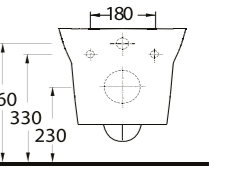

Asma Klozet
Gömme Rezervuar
uyumludur.
Wall-mounted WC
compatible with
concealed cistern.