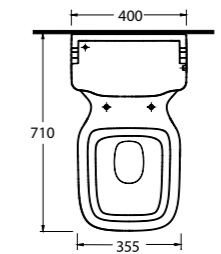

Alttan Çıkışlı Klozet
45104 Rezervuar uyumludur.
Close coupled WC compatible
with 45104 cistern