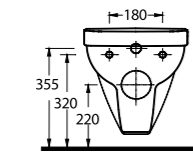

aQuasave

Asma Klozet
Gömme Rezervuar
uyumludur.
Wall-mounted WC
compatible with
concealed cistern.

aQuasave

Asma Klozet
Gömme Rezervuar
uyumludur.
Wall-mounted WC
compatible with
concealed cistern.

aQuasave EGERIMLESS

Kanalsız Asma Klozet
Gömme Rezervuar
uyumludur.
Rimless Wall-mounted
WC compatible with
concealed cistern.

Asma Klozet
Gömme Rezervuar
uyumludur.
Wall-Hung WC
compatible with
concealed cistern.

Asma Klozet
Gömme Rezervuar
uyumludur.
Wall-Hung WC
compatible with
concealed cistern.

Asma Klozet
Disabled Wall Hung
WC

EGERIMLESS

aQuasave

Aquasave Klozetler 6 Litre yerine 4 Litre su ile etkin temizlik sağlar.
Aquasave significantly reduces the water used in flushing from 6 to 4 liters.

EGERIMLESS

aQuasave

Aquasave Klozetler 6 Litre yerine 4 Litre su ile etkin temizlik sağlar.
Aquasave significantly reduces the water used in flushing from 6 to 4 liters.