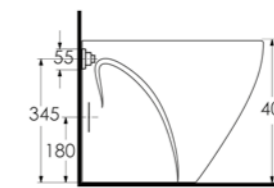

69213

Duvara Tam Dayalı Tek Parça Klozet
Stand Alone Back to Wall WC

69303

Asma Klozet
Gömme Rezervuar uyumludur.
Wall-mounted WC Compatible with concealed cistern.

Aquasave Klozetler 6 Litre yerine 4 Litre su ile etkin temizlik sağlar.
Aquasave significantly reduces the water used in flushing from 6 to 4 liters.