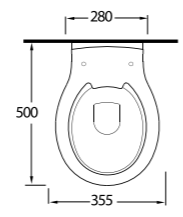

aQuasave

10303 Likya

Asma Klozet
Gömme Rezervuar
uyumludur.
Wall-mounted WC
compatible with
concealed cistern.

aQuasave EGERIMLESS

53303 Alia

Kanalsız Asma Klozet
Gömme Rezervuar
uyumludur.
Rimless Wall-mounted
WC compatible with
concealed cistern.