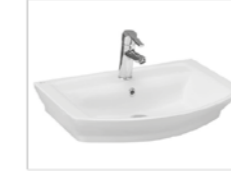

68851
85 cm Lavabo
Washbasin 85 cm

68303
Asma Klozet
Wall-mounted WC

68851

68651

68551

68000

68303

Lavabo
78102 Tam Ayak, 78302
Yarım Ayak ve Banyo
Mobilyası uyumludur.
Washbasin compatible
with 78302 half
pedestal, 78102 full
pedestal and bathroom
furnitures.