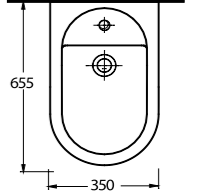

Aquasave Klozetler 6 Litre yerine 4 Litre su ile etkin temizlik sağlar.
Aquasave significantly reduces the water used in flushing from 6 to 4 liters.