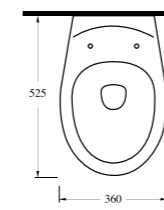

39303 Olympos

Asma Klozet
Gömme Rezervuar
uyumludur.
Wall-Hung WC
compatible with
concealed cistern.