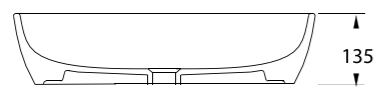

88601 Knidos

Knidos Batarya Deliksiz Lavabo
Banyo mobilyası uyumludur.
Washbasin without tap hole, compatible with bathroom furnitures.