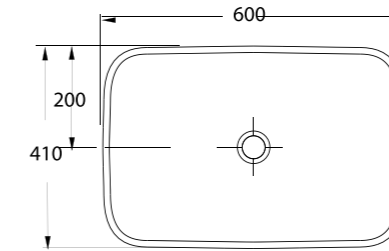

88631 Knidos

Knidos Batarya Deliksiz Lavabo
Banyo mobilyası uyumludur.
Washbasin without tap hole, compatible with bathroom furnitures.