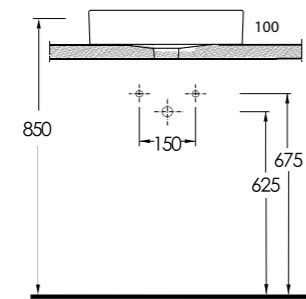

Lavabo
Banyo Mobilyası
uyumludur.
Washbasin
Compatible with
bathroom furnitures.

78701
Teos