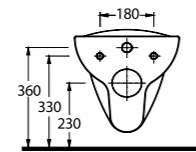

aQuasave

Asma Klozet
Gömme Rezervuar
uyumludur.
Wall-mounted WC
compatible with
concealed cistern.

aQuasave

Asma Klozet
Gömme Rezervuar
uyumludur.
Wall-mounted WC
compatible with
concealed cistern.

aQuasave EGERIMLESS

Kanalsız Asma Klozet
Gömme Rezervuar
uyumludur.
Rimless Wall-mounted
WC compatible with
concealed cistern.

Asma Klozet
Gömme Rezervuar
uyumludur.
Wall-Hung WC
compatible with
concealed cistern.

Asma Klozet
Gömme Rezervuar
uyumludur.
Wall-Hung WC
compatible with
concealed cistern.

Asma Klozet
Disabled Wall Hung
WC

EGERIMLESS

aQuasave

Aquasave Klozetler 6 Litre yerine 4 Litre su ile etkin temizlik sağlar.
Aquasave significantly reduces the water used in flushing from 6 to 4 liters.

EGERIMLESS

aQuasave

Aquasave Klozetler 6 Litre yerine 4 Litre su ile etkin temizlik sağlar.
Aquasave significantly reduces the water used in flushing from 6 to 4 liters.