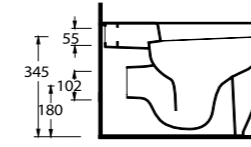

Aquasave Klozetler 6 Litre yerine 4 Litre su ile etkin temizlik sağlar.
Aquasave significantly reduces the water used in flushing from 6 to 4 liters.