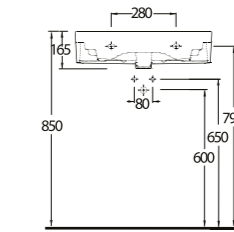

35031

35831

35731

35631

78811

34601

Lagina
100 cm

İnce Bantlı Lavabo
Mobilya uyumludur.
Slim Band Washbasin
compatible with bathroom
furnitures.

Lagina
80 cm

İnce Bantlı Lavabo
Mobilya uyumludur.
Slim Band Washbasin
compatible with bathroom
furnitures.

Lagina
70 cm

İnce Bantlı Lavabo
Mobilya uyumludur.
Slim Band Washbasin
compatible with bathroom
furnitures.

Lagina
60 cm

İnce Bantlı Lavabo
Mobilya uyumludur.
Slim Band Washbasin
compatible with bathroom
furnitures.

Teos
80 cm

İnce Bantlı Lavabo
Mobilya uyumludur.
Slim Band Washbasin
Compatible with
bathroom furnitures.

Alinda
60 cm

Dikdörtgen Yarım Tezgah
Üstü Lavabo Banyo
Mobilyası uyumludur.
Rectangular Semi Recessed
Compatible with bathroom
furnitures.