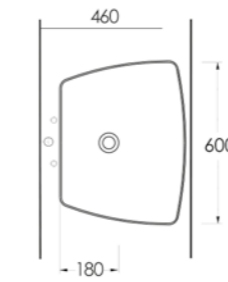

69213

Duvara Tam Dayalı Tek Parça Klozet
Stand Alone Back to Wall WC

69303

Asma Klozet
Gömme Rezervuar uyumludur.
Wall-mounted WC Compatible with concealed cistern.

Aquasave Klozetler 6 Litre yerine 4 Litre su ile etkin temizlik sağlar.
Aquasave significantly reduces the water used in flushing from 6 to 4 liters.