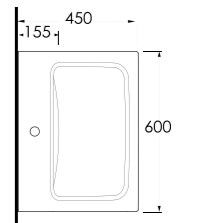

35721

Lagina
70 cm

İnce Bantlı
Yatay Sifonlu Lavabo
Mobilya uyumludur.
Slim Band Washbasin
compatible with bathroom
furnitures.

35621

Lagina
60 cm

İnce Bantlı
Yatay Sifonlu Lavabo
Mobilya uyumludur.
Slim Band Washbasin
compatible with bathroom
furnitures.