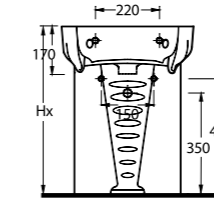

50451 - 50102
Çocuklar için 45 cm
Lavabo - Tam Ayak
Washbasin 45cm for kids -
Full-pedestal

50000 (50103 - 50104)
Alttan Çıkışlı Klozet Set
Close coupled WC Set (S-Trap)

50451

Çocuk Lavabosu
50102 Tam Ayak uyumludur.
Washbasin for kids
compatible with 50102 full
pedestal.