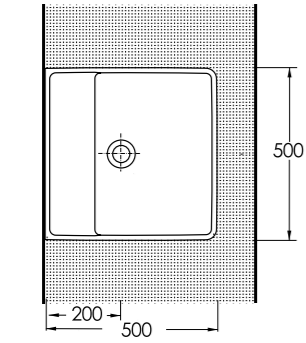

Lavabo
Banyo Mobilyası
uyumludur.
Washbasin
Compatible with
bathroom furnitures.

36451
Nysa