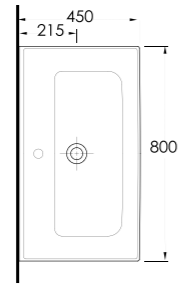

35031

35831

35731

35631

78811

34601

Lagina
100 cm

İnce Bantlı Lavabo
Mobilya uyumludur.
Slim Band Washbasin
compatible with bathroom
furnitures.

Lagina
80 cm

İnce Bantlı Lavabo
Mobilya uyumludur.
Slim Band Washbasin
compatible with bathroom
furnitures.

Lagina
70 cm

İnce Bantlı Lavabo
Mobilya uyumludur.
Slim Band Washbasin
compatible with bathroom
furnitures.

Lagina
60 cm

İnce Bantlı Lavabo
Mobilya uyumludur.
Slim Band Washbasin
compatible with bathroom
furnitures.

Teos
80 cm

İnce Bantlı Lavabo
Mobilya uyumludur.
Slim Band Washbasin
Compatible with
bathroom furnitures.

Alinda
60 cm

Dikdörtgen Yarım Tezgah
Üstü Lavabo Banyo
Mobilyası uyumludur.
Rectangular Semi Recessed
Compatible with bathroom
furnitures.