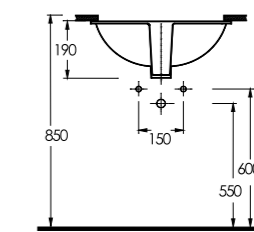

Oval
Tezgah Altı Lavabo
55 x 46,5 cm
Oval
Undercounter
Washbasin

Oval
Tezgah Altı Lavabo
53,5 x 44,5 cm
Oval
Undercounter
Washbasin

Oval
Tezgah Altı Lavabo
46,5 x 37 cm
Oval
Undercounter
Washbasin