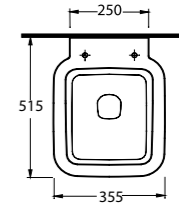

Asma Klozet
Gömme Rezervuar
uyumludur.
Wall-mounted WC
compatible with
concealed cistern.