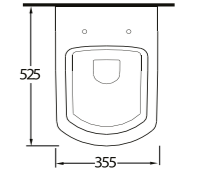

Asma Klozet
Gömme Rezervuar
uyumludur.
Wall-mounted WC
compatible with
concealed cistern.