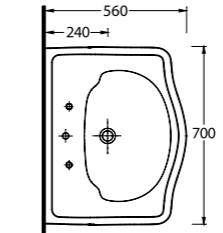

45701 - 45102
70 cm Lavabo - Kolon Ayak
Washbasin 70cm - Full-pedestal

45103 - 45104
Alttan Çıkışlı Klozet - Rezervuar
Close coupled WC - Cistern

45701

Lavabo
45102 Tam Ayak uyumludur.
Washbasin compatible with
45102 full-pedestal