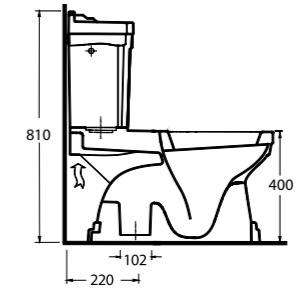

Alttan Çıkışlı Klozet
45104 Rezervuar uyumludur.
Close coupled WC compatible
with 45104 cistern