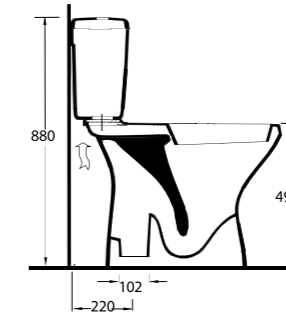

Altan Çıkışlı Klozet
15104 Rezervuar uyumludur.
Disabled WC
compatible with 15104 cistern.