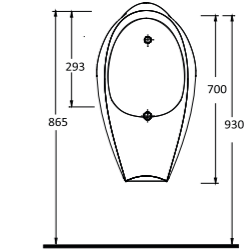

Arkadan Su Girişli
Pisuar
Back Water Inlet Urinal