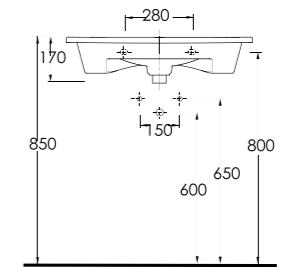

35721

Lagina
70 cm

İnce Bantlı
Yatay Sifonlu Lavabo
Mobilya uyumludur.
Slim Band Washbasin
compatible with bathroom
furnitures.