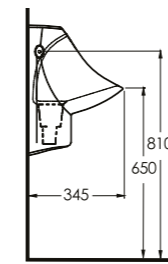

Susuz Pisuar
EVB3152 Kartuşu
uyumludur. Waterless
Urinal

93108
Karya