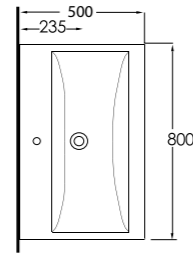

Serie-1

35011

Lagina
100 cm

İnce Bantlı Lavabo
Mobilya uyumludur.
Slim Band Washbasin
compatible with bathroom
furnitures.

35811

Lagina
80 cm

İnce Bantlı Lavabo
Mobilya uyumludur.
Slim Band Washbasin
compatible with bathroom
furnitures.