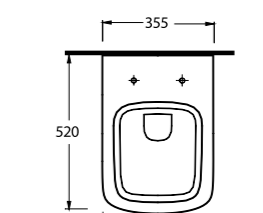

72303 Tyana

Asma Klozet
Gömme Rezervuar
uyumludur.
Wall - Mounted WC
compatible with
concealed cistern.

Aquasave Klozetler 6 Litre yerine 4 Litre su ile etkin temizlik sağlar.
Aquasave significantly reduces the water used in flushing from 6 to 4 liters.