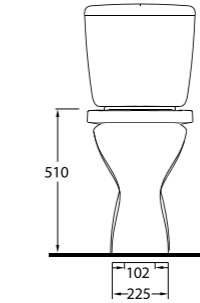

Altan Çıkışlı Klozet
15104 Rezervuar uyumludur.
Disabled WC
compatible with 15104 cistern.

52303