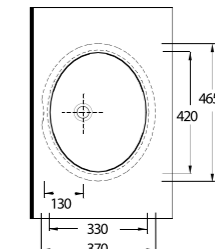

Oval
Tezgah Altı Lavabo
55 x 46,5 cm
Oval
Undercounter
Washbasin

Oval
Tezgah Altı Lavabo
53,5 x 44,5 cm
Oval
Undercounter
Washbasin

Oval
Tezgah Altı Lavabo
46,5 x 37 cm
Oval
Undercounter
Washbasin