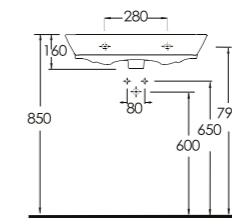

Lavabo
78112 Tam Ayak,
78302 Yarım Ayak
ve Banyo Mobilyası
uyumludur.
Washbasin compatible
with 78112 full
pedestal, 78302 half
pedestal and
bathroom furnitures.