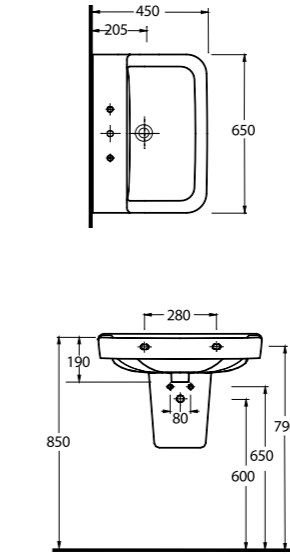

Lavabo
48302 Yarım Ayak ve
Banyo Mobilyası uyumludur.
Washbasin compatible with
48302 half pedestal and
bathroom furnitures.

72551

Lavabo
78312 Yarım Ayak uyumludur.
Washbasin compatible
with 78312 half pedestal.