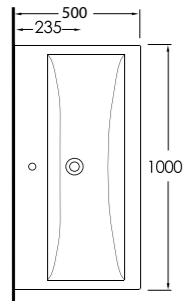

35011

Lagina
100 cm

İnce Bantlı Lavabo
Mobilya uyumludur.
Slim Band Washbasin
compatible with bathroom
furnitures.