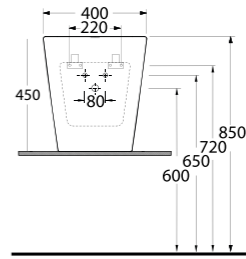

Monoblock Lavabo
Banyo Mobilyası
uyumludur.
Monoblock Washbasin
compatible with bathroom
furnitures.

36303