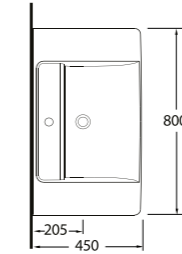

35031

35831

35731

35631

78811

34601

Lagina
100 cm

İnce Bantlı Lavabo
Mobilya uyumludur.
Slim Band Washbasin
compatible with bathroom
furnitures.

Lagina
80 cm

İnce Bantlı Lavabo
Mobilya uyumludur.
Slim Band Washbasin
compatible with bathroom
furnitures.

Lagina
70 cm

İnce Bantlı Lavabo
Mobilya uyumludur.
Slim Band Washbasin
compatible with bathroom
furnitures.

Lagina
60 cm

İnce Bantlı Lavabo
Mobilya uyumludur.
Slim Band Washbasin
compatible with bathroom
furnitures.

Teos
80 cm

İnce Bantlı Lavabo
Mobilya uyumludur.
Slim Band Washbasin
Compatible with
bathroom furnitures.

Alinda
60 cm

Dikdörtgen Yarım Tezgah
Üstü Lavabo Banyo
Mobilyası uyumludur.
Rectangular Semi Recessed
Compatible with bathroom
furnitures.