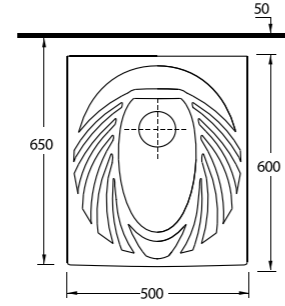

TEZGAH ALTI LAVABOLAR UNDER COUNTER/COUNTER TOP WASHBASINS

60107 Patara

Hela Taşı
Arkadan Temiz Su
Girişli
Internal
flushing-back inlet

47107 Elipso

Hela Taşı
Arkadan Temiz Su
Girişli
Internal
flushing-back inlet

TEK PARÇA KLOZETLER

Proje çözümleri grubunda yer alan klozetler, klasik alttan - arkadan çıkışlı ve asma tip modelleri ile tesisat durumuna göre alternatifli çözümler sunuyor.

SINGLE PIECE CLOSETS

Closets in Project Solution , P-Trap and S-Trap closets and also Wall hung closets can be selected according to the installation arrangement of the bathroom.

Aquasave Klozetler 6 Litre yerine 4 Litre su ile etkin temizlik sağlar.
Aquasave significantly reduces the water used in flushing from 6 to 4 liters.