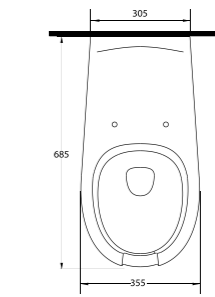

Asma Klozet
Disabled Wall Hung WC