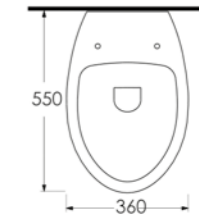

69213

Duvara Tam Dayalı Tek Parça Klozet
Stand Alone Back to Wall WC

69303

Asma Klozet
Gömme Rezervuar uyumludur.
Wall-mounted WC Compatible with concealed cistern.

Aquasave Klozetler 6 Litre yerine 4 Litre su ile etkin temizlik sağlar.
Aquasave significantly reduces the water used in flushing from 6 to 4 liters.