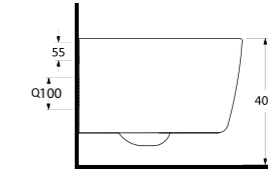

64303

Asma Klozet
Gömme Rezervuar uyumludur.
Wall-mounted WC Compatible
with concealed cistern.