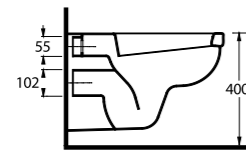

aQuasave

Asma Klozet
Gömme Rezervuar
uyumludur.
Wall-mounted WC
compatible with
concealed cistern.

aQuasave

Asma Klozet
Gömme Rezervuar
uyumludur.
Wall-mounted WC
compatible with
concealed cistern.

aQuasave EGERIMLESS

Kanalsız Asma Klozet
Gömme Rezervuar
uyumludur.
Rimless Wall-mounted
WC compatible with
concealed cistern.

Asma Klozet
Gömme Rezervuar
uyumludur.
Wall-Hung WC
compatible with
concealed cistern.

Asma Klozet
Gömme Rezervuar
uyumludur.
Wall-Hung WC
compatible with
concealed cistern.

Asma Klozet
Disabled Wall Hung
WC

EGERIMLESS

aQuasave

Aquasave Klozetler 6 Litre yerine 4 Litre su ile etkin temizlik sağlar.
Aquasave significantly reduces the water used in flushing from 6 to 4 liters.

EGERIMLESS

aQuasave

Aquasave Klozetler 6 Litre yerine 4 Litre su ile etkin temizlik sağlar.
Aquasave significantly reduces the water used in flushing from 6 to 4 liters.