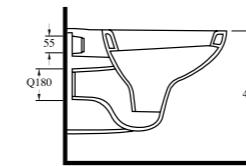

39303 Olympos

Asma Klozet
Gömme Rezervuar
uyumludur.
Wall-Hung WC
compatible with
concealed cistern.