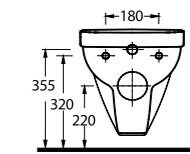

35303

Asma Klozet
Gömme Rezervuar
uyumludur.
Wall - Mounted WC
compatible with concealed
cistern.

Zarif çizgiler, zengin seçenekler

Likya Takım; 60 cm lavabosu, rezervuarlı ve asma klozet seçenekleri ile her banyoya uygun çözümler sunuyor. Aquasave özellikli Likya klozetler, 6 litre yerine 4 litre su ile etkin temizlik sağlıyor.