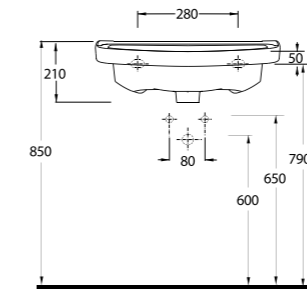

YAŞLI & BEDENSEL
ENGELLİLER
için ürünler

DISABLED
BATHROOM
SUITS

52601
60cm Lavabo
Disabled washbasin 60cm

52103 - 15104
Altan Çıkışlı Klozet -
Rezervuar
Disabled WC - Cistern

52601

Lavabo
Açık Sifon uyumludur.
Disabled washbasin
compatible with exposed
siphon.