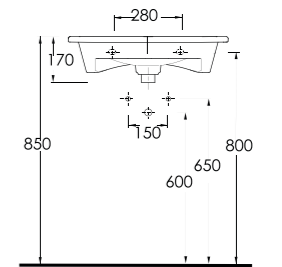

35721

Lagina
70 cm

İnce Bantlı
Yatay Sifonlu Lavabo
Mobilya uyumludur.
Slim Band Washbasin
compatible with bathroom
furnitures.

35621

Lagina
60 cm

İnce Bantlı
Yatay Sifonlu Lavabo
Mobilya uyumludur.
Slim Band Washbasin
compatible with bathroom
furnitures.