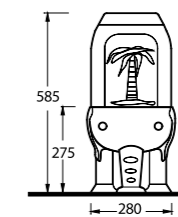

Duvara Tam Dayalı Klozet
Set
50103 Klozet, 50104
Rezervuar ile uyumludur.
Back to Wall WC Set
50103 WC pan
compatible with 50104
Cistern.