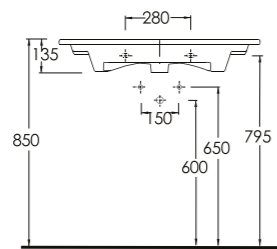

Serie-1

35011

Lagina
100 cm

İnce Bantlı Lavabo
Mobilya uyumludur.
Slim Band Washbasin
compatible with bathroom
furnitures.

35811

Lagina
80 cm

İnce Bantlı Lavabo
Mobilya uyumludur.
Slim Band Washbasin
compatible with bathroom
furnitures.