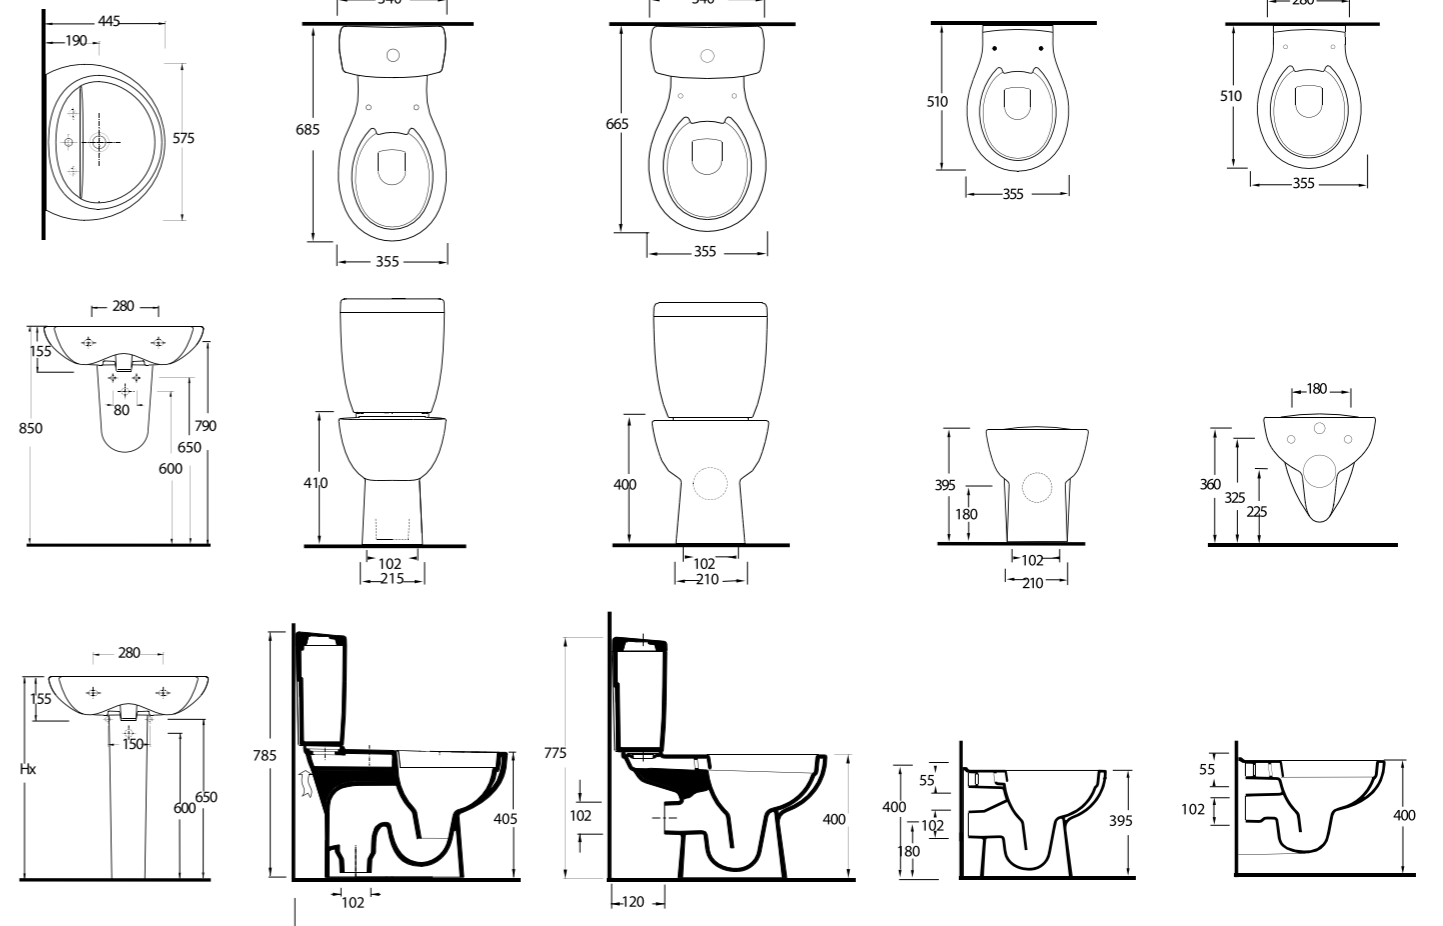

Aquasave Klozetler 6 Litre yerine 4 Litre su ile etkin temizlik sağlar.
Aquasave significantly reduces the water used in flushing from 6 to 4 liters.