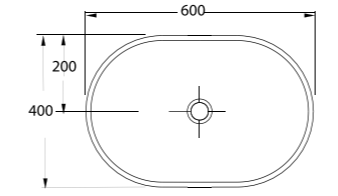

Aquasave Klozetler 6 Litre yerine 4 Litre su ile etkin temizlik sağlar.
Aquasave significantly reduces the water used in flushing from 6 to 4 liters.