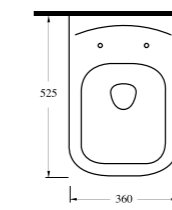

52303 Engelli

Asma Klozet
Disabled Wall Hung
WC