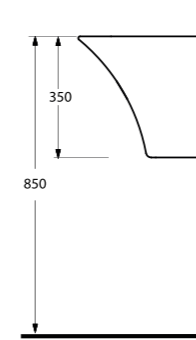

54303

Kanalsız Asma Klozet
Gömme Rezervuar uyumludur.
Rimless Wall-mounted
WC compatible with
concealed cistern.