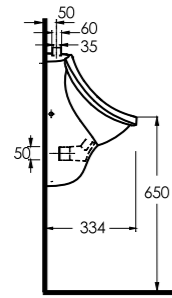

3710800 Olympos

Arkadan Su Girişli Pisuar
Back Water Inlet Urinal