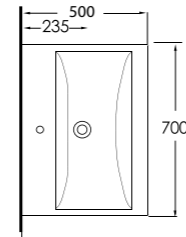

35711

Lagina
70 cm

İnce Bantlı Lavabo
Mobilya uyumludur.
Slim Band Washbasin
compatible with bathroom
furnitures.