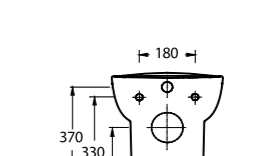

72303 Tyana

Asma Klozet
Gömme Rezervuar
uyumludur.
Wall - Mounted WC
compatible with
concealed cistern.

Aquasave Klozetler 6 Litre yerine 4 Litre su ile etkin temizlik sağlar.
Aquasave significantly reduces the water used in flushing from 6 to 4 liters.