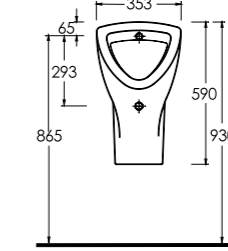

Arkadan Su Girişli
Pisuar
Back Water Inlet Urinal

74108
Catamaran