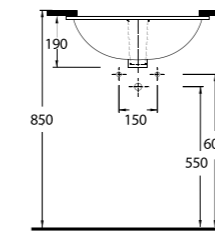

Oval
Tezgah Altı Lavabo
55 x 46,5 cm
Oval
Undercounter
Washbasin

Oval
Tezgah Altı Lavabo
53,5 x 44,5 cm
Oval
Undercounter
Washbasin

Oval
Tezgah Altı Lavabo
46,5 x 37 cm
Oval
Undercounter
Washbasin