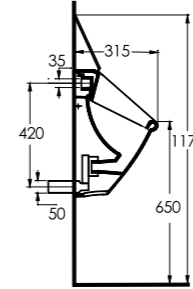

Arkadan Su Girişli
Pisuar
Back Water Inlet Urinal

92118
Sinda