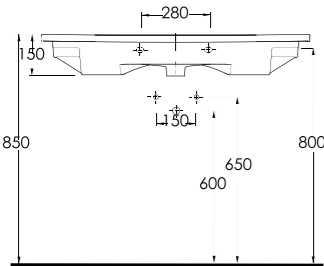

35031

35831

35731

35631

78811

34601

Lagina
100 cm

İnce Bantlı Lavabo
Mobilya uyumludur.
Slim Band Washbasin
compatible with bathroom
furnitures.

Lagina
80 cm

İnce Bantlı Lavabo
Mobilya uyumludur.
Slim Band Washbasin
compatible with bathroom
furnitures.

Lagina
70 cm

İnce Bantlı Lavabo
Mobilya uyumludur.
Slim Band Washbasin
compatible with bathroom
furnitures.

Lagina
60 cm

İnce Bantlı Lavabo
Mobilya uyumludur.
Slim Band Washbasin
compatible with bathroom
furnitures.

Teos
80 cm

İnce Bantlı Lavabo
Mobilya uyumludur.
Slim Band Washbasin
Compatible with
bathroom furnitures.

Alinda
60 cm

Dikdörtgen Yarım Tezgah
Üstü Lavabo Banyo
Mobilyası uyumludur.
Rectangular Semi Recessed
Compatible with bathroom
furnitures.