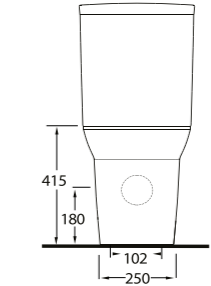

Duvara Tam Dayalı
Klozet Set
68403 Klozet, 68104
Rezervuar ile uyumludur.
Back to Wall WC Set
68403 WC pan
compatible with 68104
Cistern.