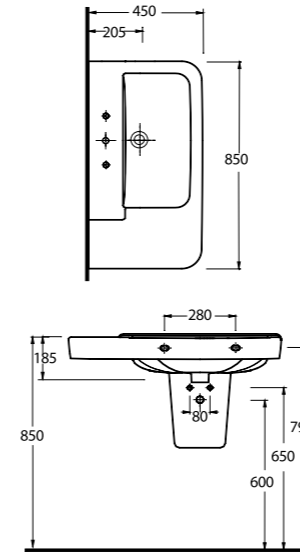

72651
65 cm Lavabo
Yarım Ayak ve Banyo Mobilyası uyumludur.
Washbasin
65cm compatible with half-pedestal and
bathroom furnitures

72303
Asma Klozet
Wall-mounted WC

72851

Lavabo
48302 Yarım Ayak ve
Banyo Mobilyası uyumludur.
Washbasin compatible with
48302 half pedestal and
bathroom furnitures.