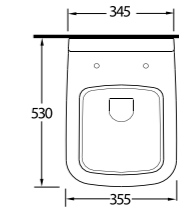

N Y S A

Arzuladığınız sadeliği yakalayın

Mobilya dolabı uyumlu batarya deliksiz ve duvara monte edilebilen batarya delikli çanak lavabosu bulunan Nysa takımın yuvarlatılmış köşeli hattı, banyonuzdaki modern çizgiyi tamamlıyor. Ayrıca, gizli montajın yanı sıra kolay takılıp çıkarılabilen ve yavaş kapanan klozet kapağı ise beklediğiniz konforu sağlıyor.