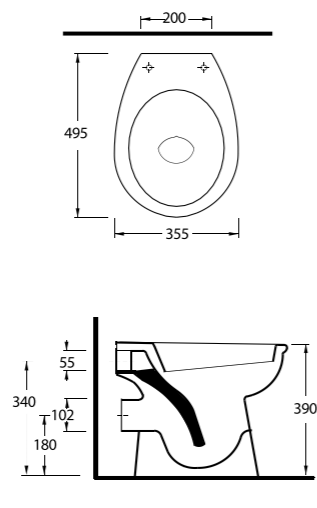

(P-trap)
Arkadan Çıkışlı Klozet
Close Coupled WC