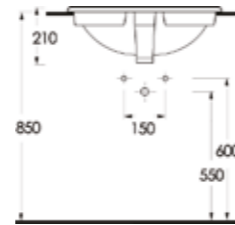

Dikdörtgen
Tezgah Altı Lavabo
56,5 x 43 cm
Rectangular
Undercounter
Washbasin

93501 Pınara

Dikdörtgen
Tezgah Altı Lavabo
51 x 40,5 cm
Rectangular
Undercounter
Washbasin

90561 Pınara

Oval
Tezgah Üstü Lavabo
56 x 47,5 cm
Oval
Countertop
Washbasin