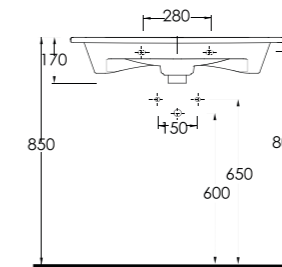

Serie-2

35021

Lagina
100 cm

İnce Bantlı
Yatay Sifonlu Lavabo
Mobilya uyumludur.
Slim Band Washbasin
compatible with bathroom
furnitures.

35821

Lagina
80 cm

İnce Bantlı
Yatay Sifonlu Lavabo
Mobilya uyumludur.
Slim Band Washbasin
compatible with bathroom
furnitures.