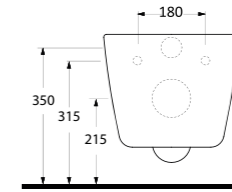

64303

Asma Klozet
Gömme Rezervuar uyumludur.
Wall-mounted WC Compatible
with concealed cistern.