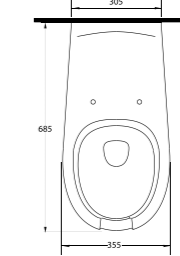

EGERIMLESS

aQuasave

Aquasave Klozetler 6 Litre yerine 4 Litre su ile etkin temizlik sağlar.
Aquasave significantly reduces the water used in flushing from 6 to 4 liters.

EGERIMLESS

aQuasave

Aquasave Klozetler 6 Litre yerine 4 Litre su ile etkin temizlik sağlar.
Aquasave significantly reduces the water used in flushing from 6 to 4 liters.