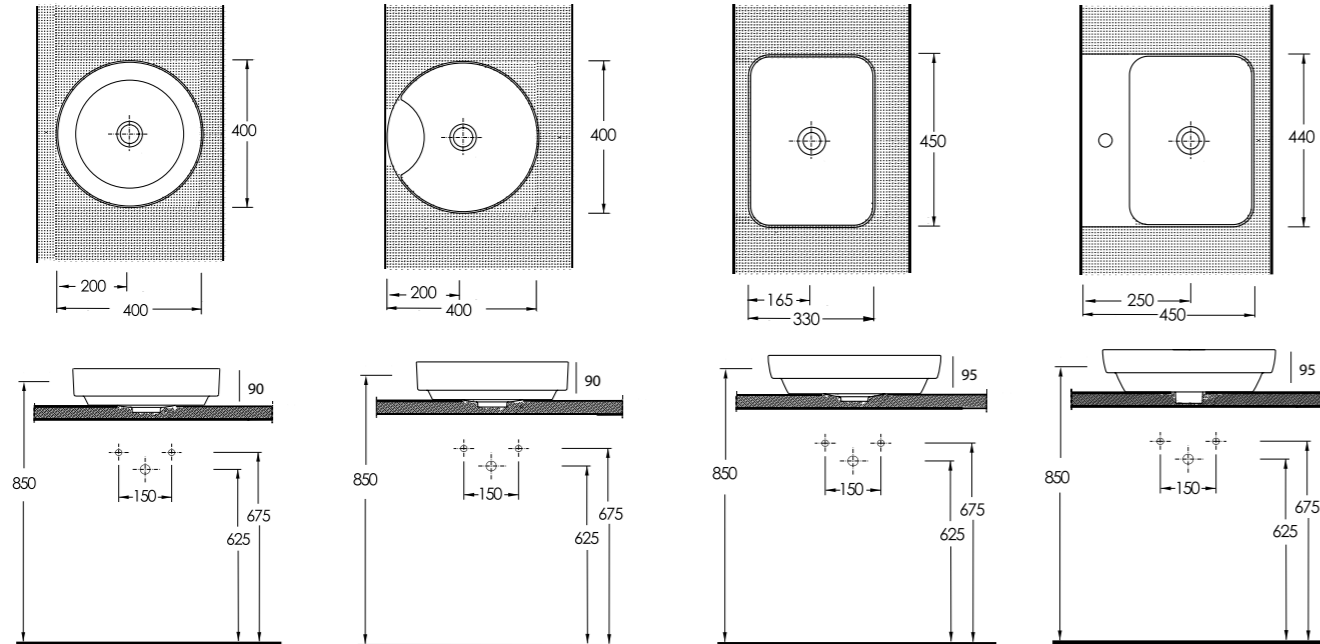

86401

86411

86451

86461

Alvona Batarya Deliksiz Lavabo; Banyo mobilyası uyumludur. Washbasin without tap hole, compatible with bathroom furnitures.

Ivona Batarya Delikli Lavabo; Banyo mobilyası uyumludur. Washbasin with tap hole, compatible with bathroom furnitures.

Alvona Batarya Deliksiz Lavabo; Banyo mobilyası uyumludur. Washbasin without tap hole, compatible with bathroom furnitures.

Ivona Batarya Delikli Lavabo; Banyo mobilyası uyumludur. Washbasin with tap hole, compatible with bathroom furnitures.

İNCE BANTLI
TEZGAH LAVABOLAR

Yenilikçi, dinamik, estetik çizgilere sahip ve birbirinden şık ince bantlı tezgah üstü lavabolar banyolara zarafet katıyor. Zengin ebat ve model lavabo seçenekleri ile banyo mobilyasında sınırsız tasarımlara imkan sağlıyor.

SLIM BAND WASHBASINS

Counter top slim band washbasins which are innovator, dynamic and have an aesthetic lines add elegance to the bathrooms. They provide unlimited design facilities with various sizes and models of washbasins into the bathroom furniture.