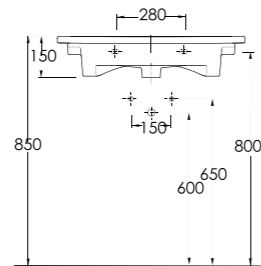

35031

35831

35731

35631

78811

34601

Lagina
100 cm

İnce Bantlı Lavabo
Mobilya uyumludur.
Slim Band Washbasin
compatible with bathroom
furnitures.

Lagina
80 cm

İnce Bantlı Lavabo
Mobilya uyumludur.
Slim Band Washbasin
compatible with bathroom
furnitures.

Lagina
70 cm

İnce Bantlı Lavabo
Mobilya uyumludur.
Slim Band Washbasin
compatible with bathroom
furnitures.

Lagina
60 cm

İnce Bantlı Lavabo
Mobilya uyumludur.
Slim Band Washbasin
compatible with bathroom
furnitures.

Teos
80 cm

İnce Bantlı Lavabo
Mobilya uyumludur.
Slim Band Washbasin
Compatible with
bathroom furnitures.

Alinda
60 cm

Dikdörtgen Yarım Tezgah
Üstü Lavabo Banyo
Mobilyası uyumludur.
Rectangular Semi Recessed
Compatible with bathroom
furnitures.