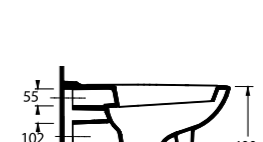

72303 Tyana

Asma Klozet
Gömme Rezervuar
uyumludur.
Wall - Mounted WC
compatible with
concealed cistern.

Aquasave Klozetler 6 Litre yerine 4 Litre su ile etkin temizlik sağlar.
Aquasave significantly reduces the water used in flushing from 6 to 4 liters.