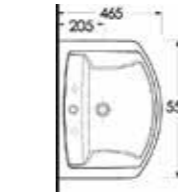

Lavabo
78112 Tam Ayak,
78302 Yarım Ayak
ve Banyo Mobilyası
uyumludur.
Washbasin compatible
with 78112 full
pedestal, 78302 half
pedestal and
bathroom furnitures.