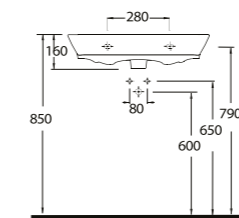

Lavabo
78112 Tam Ayak,
78302 Yarım Ayak
ve Banyo Mobilyası
uyumludur.
Washbasin compatible
with 78112 full
pedestal, 78302 half
pedestal and
bathroom furnitures.