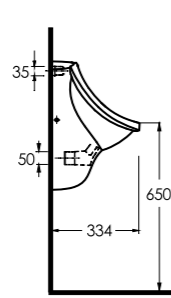

37508 Olympos

Pisuar Ara Bölme
Urinal with Seperator