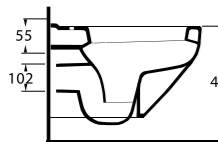

76303 Mythos

Asma Klozet
Gömme Rezervuar
uyumludur.
Wall-mounted WC
compatible with
concealed cistern.