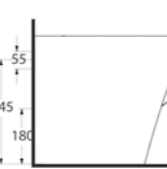

Aquasave Klozetler 6 Litre yerine 4 Litre su ile etkin temizlik sağlar.
Aquasave significantly reduces the water used in flushing from 6 to 4 liters.

S E L G E

Estetik, şık ve anlamlı

Banyolarınıza özgün bir dokunuş için Selge serisi yanınızda. Kanalsız asma klozet detayı ile kolay temizlenen banyolar yaratmak sizin elinizde. Evinize değer katan incelik ve farklılığı zarafetle yansıtan Selge, şıklığın yeni formu.