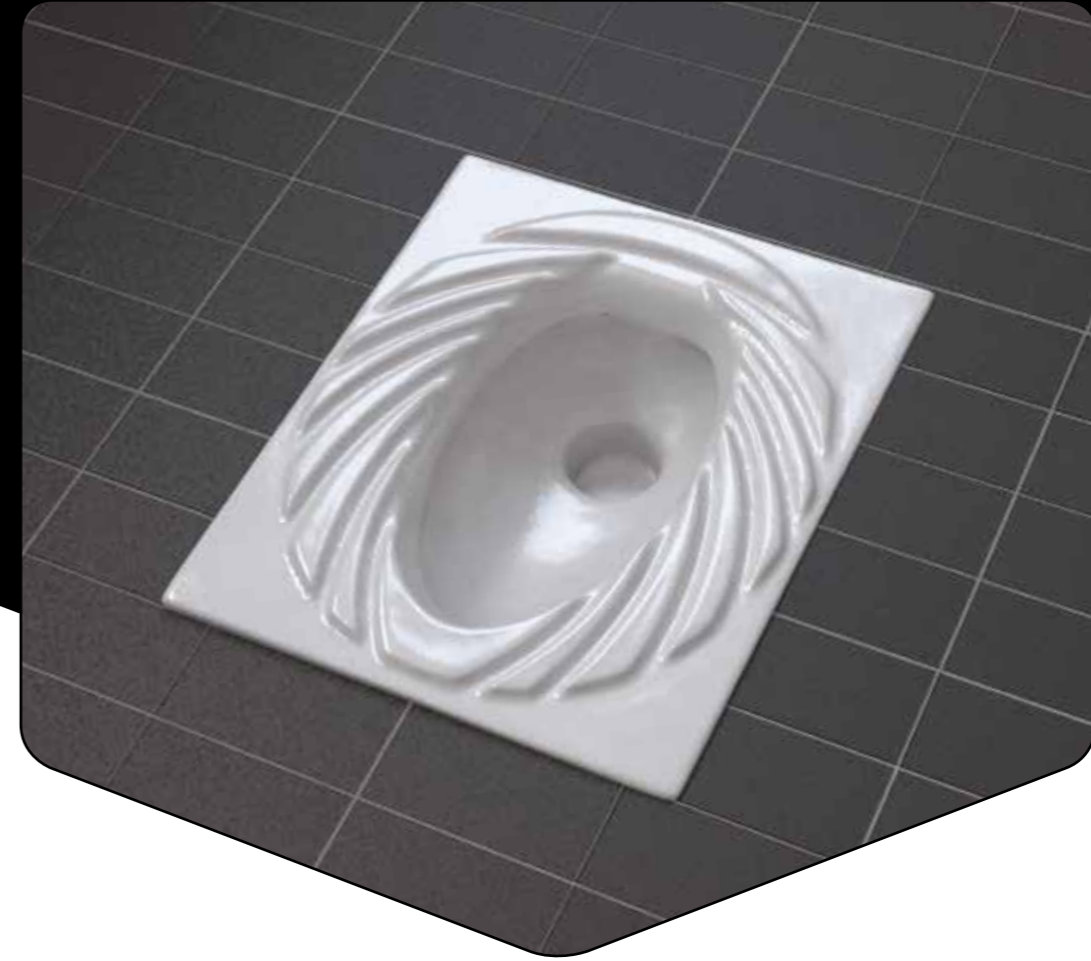

Pisuar Ara Bölme
Urinal with Seperator

HELA TAŞLARI

En son teknoloji ile üretilen helataşları, özel kanal yapıları sayesinde, su basıncını maksimum düzeyde kullanarak, 9 litre yerine 5 litre su ile etkin temizlik sağlıyor.