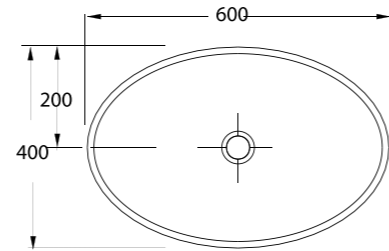

88621 Knidos

Knidos Batarya Deliksiz Lavabo
Banyo mobilyası uyumludur.
Washbasin without tap hole, compatible with bathroom furnitures.

88641 Knidos

Knidos Batarya Delikli Lavabo
Banyo mobilyası uyumludur.
Washbasin with tap hole, compatible with bathroom furnitures.