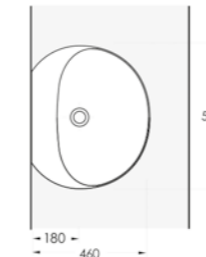

Aquasave Klozetler 6 Litre yerine 4 Litre su ile etkin temizlik sağlar.
Aquasave significantly reduces the water used in flushing from 6 to 4 liters.

S E L G E

Estetik, şık ve anlamlı

Banyolarınıza özgün bir dokunuş için Selge serisi yanınızda. Kanalsız asma klozet detayı ile kolay temizlenen banyolar yaratmak sizin elinizde. Evinize değer katan incelik ve farklılığı zarafetle yansıtan Selge, şıklığın yeni formu.