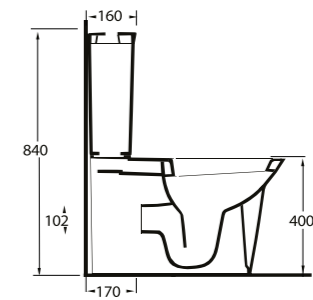

Duvara Tam Dayalı
Klozet Set
68403 Klozet, 68104
Rezervuar ile uyumludur.
Back to Wall WC Set
68403 WC pan
compatible with 68104
Cistern.