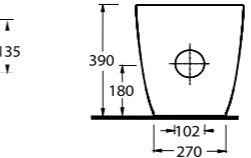

Aquasave Klozetler 6 Litre yerine 4 Litre su ile etkin temizlik sağlar.
Aquasave significantly reduces the water used in flushing from 6 to 4 liters.