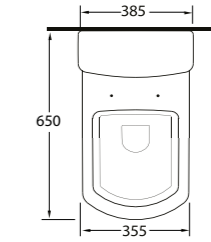

Duvara Tam Dayalı
Klozet Set
68403 Klozet, 68104
Rezervuar ile uyumludur.
Back to Wall WC Set
68403 WC pan
compatible with 68104
Cistern.