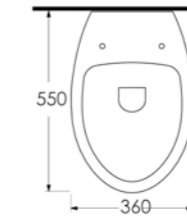

69213

Duvara Tam Dayalı Tek Parça Klozet
Stand Alone Back to Wall WC

69303

Asma Klozet
Gömme Rezervuar uyumludur.
Wall-mounted WC Compatible with concealed cistern.

Aquasave Klozetler 6 Litre yerine 4 Litre su ile etkin temizlik sağlar.
Aquasave significantly reduces the water used in flushing from 6 to 4 liters.