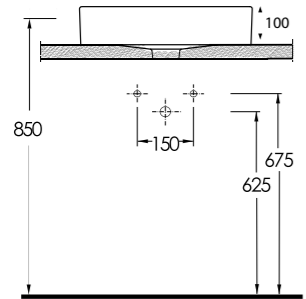

Lavabo
Banyo Mobilyası
uyumludur.
Washbasin
Compatible with
bathroom furnitures.

36451
Nysa