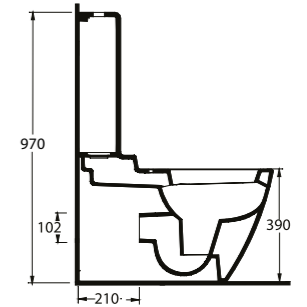

Duvara Tam Dayalı Klozet Set
46403 Klozet, 46104 Rezervuar
ile uyumludur.
Back to Wall WC Set
46403 WC pan compatible with
46104 Cistern.