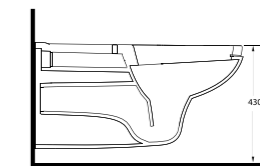

EGERIMLESS

aQuasave

Aquasave Klozetler 6 Litre yerine 4 Litre su ile etkin temizlik sağlar.
Aquasave significantly reduces the water used in flushing from 6 to 4 liters.

EGERIMLESS

aQuasave

Aquasave Klozetler 6 Litre yerine 4 Litre su ile etkin temizlik sağlar.
Aquasave significantly reduces the water used in flushing from 6 to 4 liters.