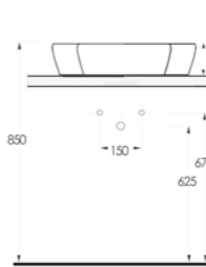

Aquasave Klozetler 6 Litre yerine 4 Litre su ile etkin temizlik sağlar.
Aquasave significantly reduces the water used in flushing from 6 to 4 liters.

S E L G E

Estetik, şık ve anlamlı

Banyolarınıza özgün bir dokunuş için Selge serisi yanınızda. Kanalsız asma klozet detayı ile kolay temizlenen banyolar yaratmak sizin elinizde. Evinize değer katan incelik ve farklılığı zarafetle yansıtan Selge, şıklığın yeni formu.