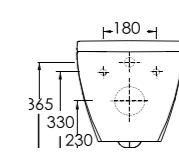

Aquasave Klozetler 6 Litre yerine 4 Litre su ile etkin temizlik sağlar.
Aquasave significantly reduces the water used in flushing from 6 to 4 liters.