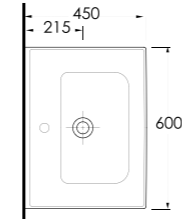

35031

35831

35731

35631

78811

34601

Lagina
100 cm

İnce Bantlı Lavabo
Mobilya uyumludur.
Slim Band Washbasin
compatible with bathroom
furnitures.

Lagina
80 cm

İnce Bantlı Lavabo
Mobilya uyumludur.
Slim Band Washbasin
compatible with bathroom
furnitures.

Lagina
70 cm

İnce Bantlı Lavabo
Mobilya uyumludur.
Slim Band Washbasin
compatible with bathroom
furnitures.

Lagina
60 cm

İnce Bantlı Lavabo
Mobilya uyumludur.
Slim Band Washbasin
compatible with bathroom
furnitures.

Teos
80 cm

İnce Bantlı Lavabo
Mobilya uyumludur.
Slim Band Washbasin
Compatible with
bathroom furnitures.

Alinda
60 cm

Dikdörtgen Yarım Tezgah
Üstü Lavabo Banyo
Mobilyası uyumludur.
Rectangular Semi Recessed
Compatible with bathroom
furnitures.