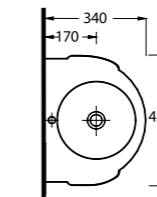

50451 - 50102
Çocuklar için 45 cm
Lavabo - Tam Ayak
Washbasin 45cm for kids -
Full-pedestal

50000 (50103 - 50104)
Alttan Çıkışlı Klozet Set
Close coupled WC Set (S-Trap)

50451

Çocuk Lavabosu
50102 Tam Ayak uyumludur.
Washbasin for kids
compatible with 50102 full
pedestal.