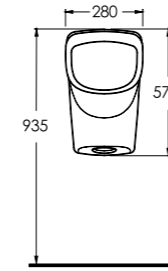

Susuz Pisuar
EVB3152 Kartuşu
uyumludur. Waterless
Urinal

93108
Karya