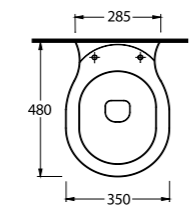

aQuasave

Asma Klozet
Gömme Rezervuar
uyumludur.
Wall-mounted WC
compatible with
concealed cistern.

aQuasave

Asma Klozet
Gömme Rezervuar
uyumludur.
Wall-mounted WC
compatible with
concealed cistern.

aQuasave EGERIMLESS

Kanalsız Asma Klozet
Gömme Rezervuar
uyumludur.
Rimless Wall-mounted
WC compatible with
concealed cistern.

Asma Klozet
Gömme Rezervuar
uyumludur.
Wall-Hung WC
compatible with
concealed cistern.

Asma Klozet
Gömme Rezervuar
uyumludur.
Wall-Hung WC
compatible with
concealed cistern.

Asma Klozet
Disabled Wall Hung
WC

EGERIMLESS

aQuasave

Aquasave Klozetler 6 Litre yerine 4 Litre su ile etkin temizlik sağlar.
Aquasave significantly reduces the water used in flushing from 6 to 4 liters.

EGERIMLESS

aQuasave

Aquasave Klozetler 6 Litre yerine 4 Litre su ile etkin temizlik sağlar.
Aquasave significantly reduces the water used in flushing from 6 to 4 liters.