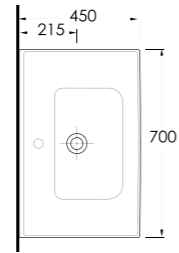

35031

35831

35731

35631

78811

34601

Lagina
100 cm

İnce Bantlı Lavabo
Mobilya uyumludur.
Slim Band Washbasin
compatible with bathroom
furnitures.

Lagina
80 cm

İnce Bantlı Lavabo
Mobilya uyumludur.
Slim Band Washbasin
compatible with bathroom
furnitures.

Lagina
70 cm

İnce Bantlı Lavabo
Mobilya uyumludur.
Slim Band Washbasin
compatible with bathroom
furnitures.

Lagina
60 cm

İnce Bantlı Lavabo
Mobilya uyumludur.
Slim Band Washbasin
compatible with bathroom
furnitures.

Teos
80 cm

İnce Bantlı Lavabo
Mobilya uyumludur.
Slim Band Washbasin
Compatible with
bathroom furnitures.

Alinda
60 cm

Dikdörtgen Yarım Tezgah
Üstü Lavabo Banyo
Mobilyası uyumludur.
Rectangular Semi Recessed
Compatible with bathroom
furnitures.