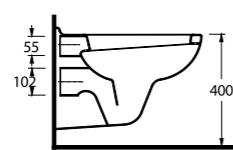

aQuasave

Asma Klozet
Gömme Rezervuar
uyumludur.
Wall-mounted WC
compatible with
concealed cistern.

aQuasave

Asma Klozet
Gömme Rezervuar
uyumludur.
Wall-mounted WC
compatible with
concealed cistern.

aQuasave EGERIMLESS

Kanalsız Asma Klozet
Gömme Rezervuar
uyumludur.
Rimless Wall-mounted
WC compatible with
concealed cistern.

Asma Klozet
Gömme Rezervuar
uyumludur.
Wall-Hung WC
compatible with
concealed cistern.

Asma Klozet
Gömme Rezervuar
uyumludur.
Wall-Hung WC
compatible with
concealed cistern.

Asma Klozet
Disabled Wall Hung
WC

EGERIMLESS

aQuasave

Aquasave Klozetler 6 Litre yerine 4 Litre su ile etkin temizlik sağlar.
Aquasave significantly reduces the water used in flushing from 6 to 4 liters.

EGERIMLESS

aQuasave

Aquasave Klozetler 6 Litre yerine 4 Litre su ile etkin temizlik sağlar.
Aquasave significantly reduces the water used in flushing from 6 to 4 liters.