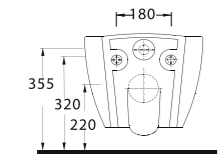

76303 Mythos

Asma Klozet
Gömme Rezervuar
uyumludur.
Wall-mounted WC
compatible with
concealed cistern.