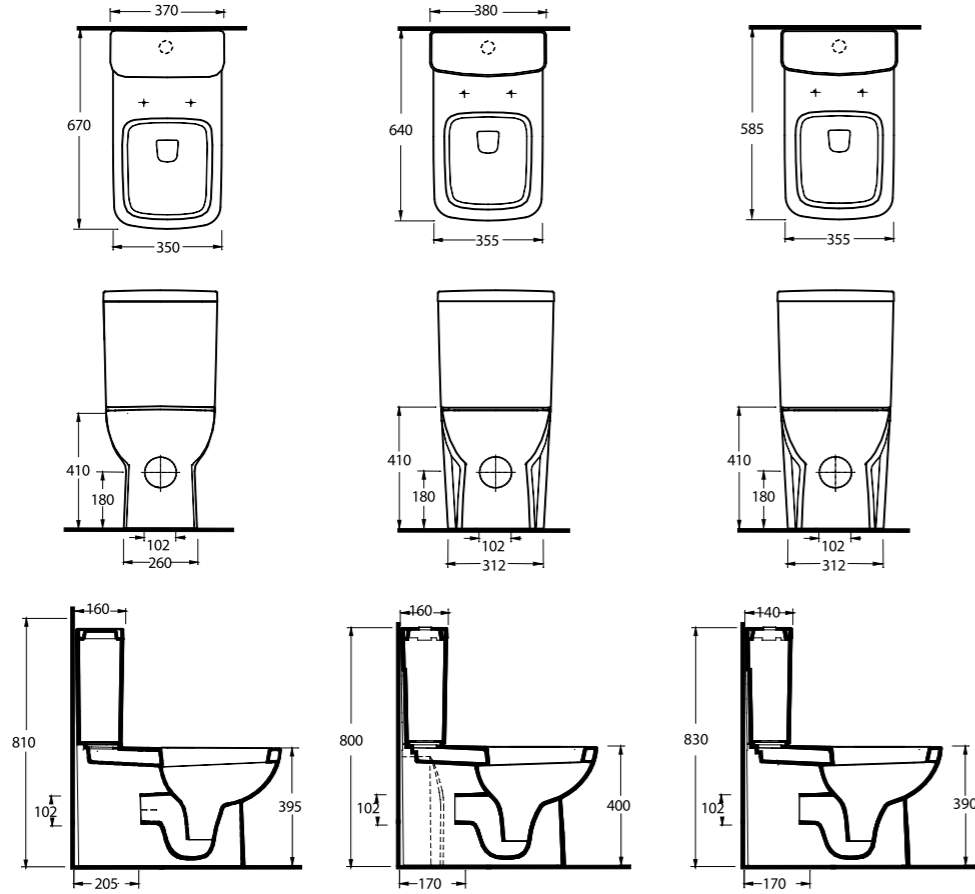

72203 Short

72453

Arkadan Çıkışlı Klozet
(Tyana_Short) 72234
Rezervuar uyumludur.
(Tyana_Short) Closet
compatible with 72234
cistern.

Duvara Tam Dayalı Compact
Kanalsız Klozet 72224
rezervuar ile uyumludur.
Back to Wall Compact
Rimless WC compatible with
72224 cistern.