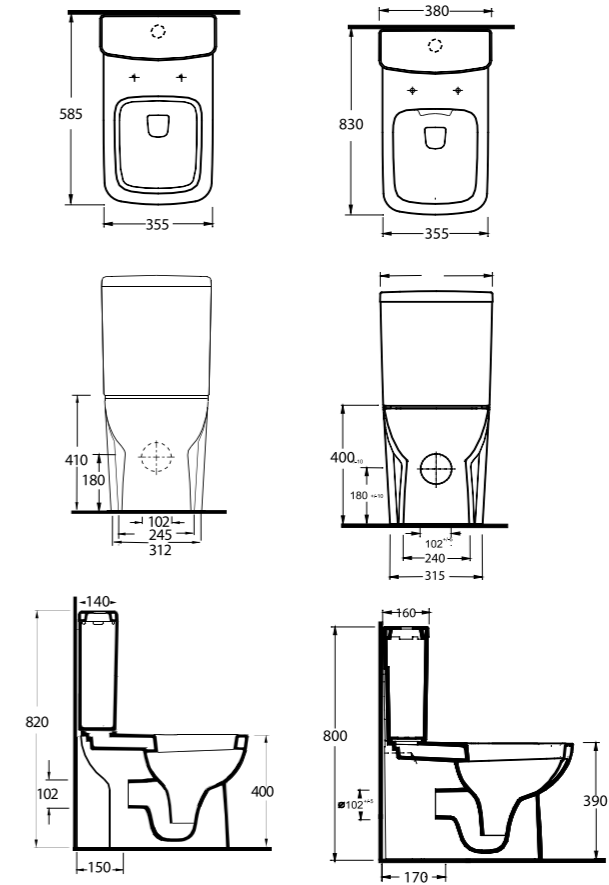

Aquasave Klozetler 6 Litre yerine 4 Litre su ile etkin temizlik sağlar.
Aquasave significantly reduces the water used in flushing from 6 to 4 liters.