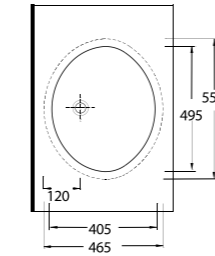

Oval
Tezgah Altı Lavabo
55 x 46,5 cm
Oval
Undercounter
Washbasin

Oval
Tezgah Altı Lavabo
53,5 x 44,5 cm
Oval
Undercounter
Washbasin

Oval
Tezgah Altı Lavabo
46,5 x 37 cm
Oval
Undercounter
Washbasin