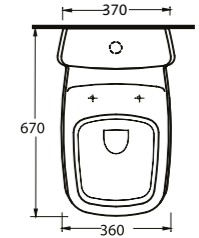

Duvara Tam Dayalı Klozet Set
46403 Klozet, 46104 Rezervuar
ile uyumludur.
Back to Wall WC Set
46403 WC pan compatible with
46104 Cistern.