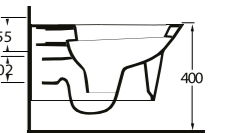

Asma Klozet
Gömme Rezervuar
uyumludur.
Wall-mounted WC
compatible with
concealed cistern.