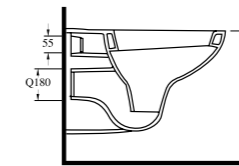

52303 Engelli

Asma Klozet
Disabled Wall Hung
WC