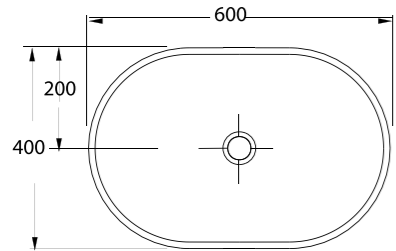

88601 Knidos

Knidos Batarya Deliksiz Lavabo
Banyo mobilyası uyumludur.
Washbasin without tap hole, compatible with bathroom furnitures.