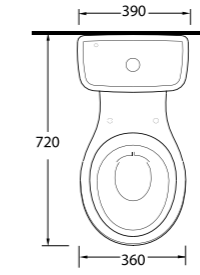

Altan Çıkışlı Klozet
15104 Rezervuar uyumludur.
Disabled WC
compatible with 15104 cistern.

52303