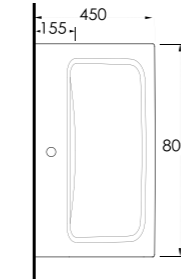

Serie-2

35021

Lagina
100 cm

İnce Bantlı
Yatay Sifonlu Lavabo
Mobilya uyumludur.
Slim Band Washbasin
compatible with bathroom
furnitures.

35821

Lagina
80 cm

İnce Bantlı
Yatay Sifonlu Lavabo
Mobilya uyumludur.
Slim Band Washbasin
compatible with bathroom
furnitures.