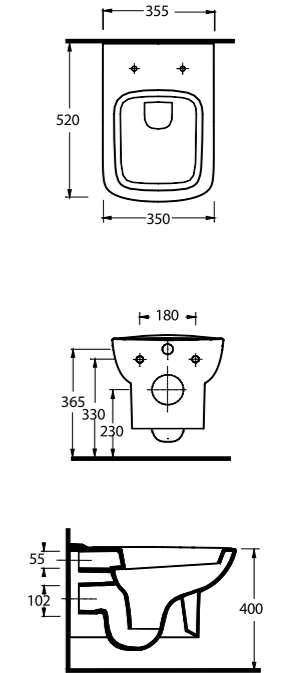

Asma Klozet
Wall-mounted WC