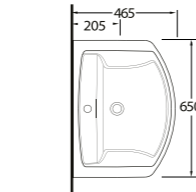

Lavabo
78112 Tam Ayak,
78302 Yarım Ayak
ve Banyo Mobilyası
uyumludur.
Washbasin compatible
with 78112 full
pedestal, 78302 half
pedestal and
bathroom furnitures.