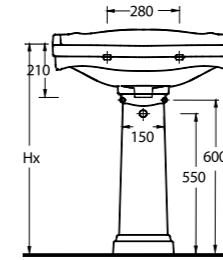

45701 - 45102
70 cm Lavabo - Kolon Ayak
Washbasin 70cm - Full-pedestal

45103 - 45104
Alttan Çıkışlı Klozet - Rezervuar
Close coupled WC - Cistern

45701

Lavabo
45102 Tam Ayak uyumludur.
Washbasin compatible with
45102 full-pedestal