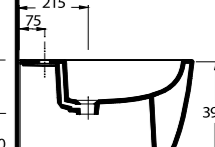

Aquasave Klozetler 6 Litre yerine 4 Litre su ile etkin temizlik sağlar.
Aquasave significantly reduces the water used in flushing from 6 to 4 liters.