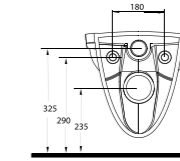

EGERIMLESS

aQuasave

Aquasave Klozetler 6 Litre yerine 4 Litre su ile etkin temizlik sağlar.
Aquasave significantly reduces the water used in flushing from 6 to 4 liters.

EGERIMLESS

aQuasave

Aquasave Klozetler 6 Litre yerine 4 Litre su ile etkin temizlik sağlar.
Aquasave significantly reduces the water used in flushing from 6 to 4 liters.