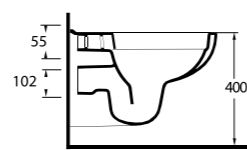

aQuasave

10303 Likya

Asma Klozet
Gömme Rezervuar
uyumludur.
Wall-mounted WC
compatible with
concealed cistern.

aQuasave EGERIMLESS

53303 Alia

Kanalsız Asma Klozet
Gömme Rezervuar
uyumludur.
Rimless Wall-mounted
WC compatible with
concealed cistern.