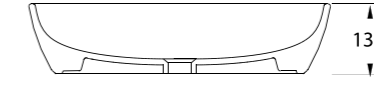

88631 Knidos

Knidos Batarya Deliksiz Lavabo
Banyo mobilyası uyumludur.
Washbasin without tap hole, compatible with bathroom furnitures.