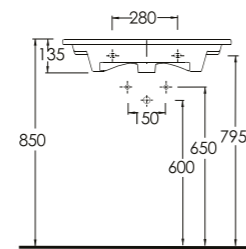

35711

Lagina
70 cm

İnce Bantlı Lavabo
Mobilya uyumludur.
Slim Band Washbasin
compatible with bathroom
furnitures.