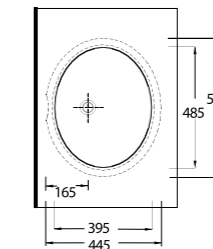

Oval
Tezgah Altı Lavabo
55 x 46,5 cm
Oval
Undercounter
Washbasin

Oval
Tezgah Altı Lavabo
53,5 x 44,5 cm
Oval
Undercounter
Washbasin

Oval
Tezgah Altı Lavabo
46,5 x 37 cm
Oval
Undercounter
Washbasin