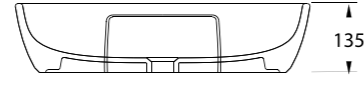

Knidos Serisi

88601 Knidos

Knidos Batarya Deliksiz Lavabo
Banyo mobilyası uyumludur.
Washbasin without tap hole, compatible with bathroom furnitures.

88611 Knidos

Knidos Batarya Delikli Lavabo
Banyo mobilyası uyumludur.
Washbasin with tap hole, compatible with bathroom furnitures.