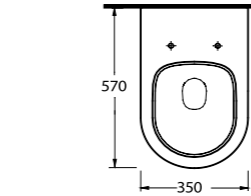

Aquasave Klozetler 6 Litre yerine 4 Litre su ile etkin temizlik sağlar.
Aquasave significantly reduces the water used in flushing from 6 to 4 liters.