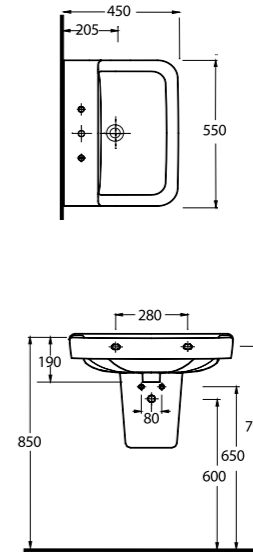

72303

Asma Klozet
Wall-mounted WC