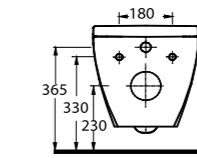

Aquasave Klozetler 6 Litre yerine 4 Litre su ile etkin temizlik sağlar.
Aquasave significantly reduces the water used in flushing from 6 to 4 liters.