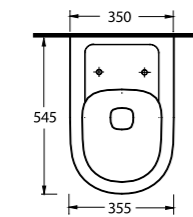

aQuasave

Asma Klozet
Gömme Rezervuar
uyumludur.
Wall-mounted WC
compatible with
concealed cistern.

aQuasave

Asma Klozet
Gömme Rezervuar
uyumludur.
Wall-mounted WC
compatible with
concealed cistern.

aQuasave EGERIMLESS

Kanalsız Asma Klozet
Gömme Rezervuar
uyumludur.
Rimless Wall-mounted
WC compatible with
concealed cistern.

Asma Klozet
Gömme Rezervuar
uyumludur.
Wall-Hung WC
compatible with
concealed cistern.

Asma Klozet
Gömme Rezervuar
uyumludur.
Wall-Hung WC
compatible with
concealed cistern.

Asma Klozet
Disabled Wall Hung
WC

EGERIMLESS

aQuasave

Aquasave Klozetler 6 Litre yerine 4 Litre su ile etkin temizlik sağlar.
Aquasave significantly reduces the water used in flushing from 6 to 4 liters.

EGERIMLESS

aQuasave

Aquasave Klozetler 6 Litre yerine 4 Litre su ile etkin temizlik sağlar.
Aquasave significantly reduces the water used in flushing from 6 to 4 liters.