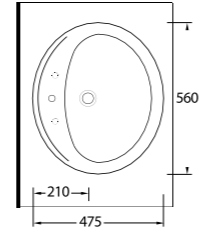

Dikdörtgen
Tezgah Altı Lavabo
56,5 x 43 cm
Rectangular
Undercounter
Washbasin

93501 Pınara

Dikdörtgen
Tezgah Altı Lavabo
51 x 40,5 cm
Rectangular
Undercounter
Washbasin

90561 Pınara

Oval
Tezgah Üstü Lavabo
56 x 47,5 cm
Oval
Countertop
Washbasin