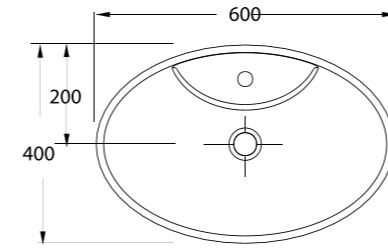

Knidos Serisi

88601 Knidos

Knidos Batarya Deliksiz Lavabo
Banyo mobilyası uyumludur.
Washbasin without tap hole, compatible with bathroom furnitures.

88611 Knidos

Knidos Batarya Delikli Lavabo
Banyo mobilyası uyumludur.
Washbasin with tap hole, compatible with bathroom furnitures.

88621 Knidos

Knidos Batarya Deliksiz Lavabo
Banyo mobilyası uyumludur.
Washbasin without tap hole, compatible with bathroom furnitures.

88641 Knidos

Knidos Batarya Delikli Lavabo
Banyo mobilyası uyumludur.
Washbasin with tap hole, compatible with bathroom furnitures.

88631 Knidos

Knidos Batarya Deliksiz Lavabo
Banyo mobilyası uyumludur.
Washbasin without tap hole, compatible with bathroom furnitures.

88661 Knidos

Knidos Batarya Delikli Lavabo
Banyo mobilyası uyumludur.
Washbasin with tap hole, compatible with bathroom furnitures.