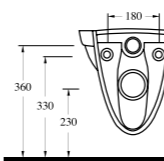

39303 Olympos

Asma Klozet
Gömme Rezervuar
uyumludur.
Wall-Hung WC
compatible with
concealed cistern.