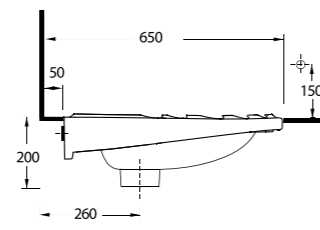

TEZGAH ALTI LAVABOLAR UNDER COUNTER/COUNTER TOP WASHBASINS

60107 Patara

Hela Taşı
Arkadan Temiz Su
Girişli
Internal
flushing-back inlet

47107 Elipso

Hela Taşı
Arkadan Temiz Su
Girişli
Internal
flushing-back inlet

TEK PARÇA KLOZETLER

Proje çözümleri grubunda yer alan klozetler, klasik alttan - arkadan çıkışlı ve asma tip modelleri ile tesisat durumuna göre alternatifli çözümler sunuyor.

SINGLE PIECE CLOSETS

Closets in Project Solution , P-Trap and S-Trap closets and also Wall hung closets can be selected according to the installation arrangement of the bathroom.

Aquasave Klozetler 6 Litre yerine 4 Litre su ile etkin temizlik sağlar.
Aquasave significantly reduces the water used in flushing from 6 to 4 liters.