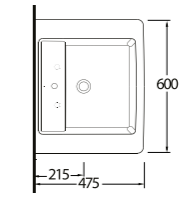

35031

35831

35731

35631

78811

34601

Lagina
100 cm

İnce Bantlı Lavabo
Mobilya uyumludur.
Slim Band Washbasin
compatible with bathroom
furnitures.

Lagina
80 cm

İnce Bantlı Lavabo
Mobilya uyumludur.
Slim Band Washbasin
compatible with bathroom
furnitures.

Lagina
70 cm

İnce Bantlı Lavabo
Mobilya uyumludur.
Slim Band Washbasin
compatible with bathroom
furnitures.

Lagina
60 cm

İnce Bantlı Lavabo
Mobilya uyumludur.
Slim Band Washbasin
compatible with bathroom
furnitures.

Teos
80 cm

İnce Bantlı Lavabo
Mobilya uyumludur.
Slim Band Washbasin
Compatible with
bathroom furnitures.

Alinda
60 cm

Dikdörtgen Yarım Tezgah
Üstü Lavabo Banyo
Mobilyası uyumludur.
Rectangular Semi Recessed
Compatible with bathroom
furnitures.