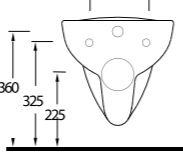

aQuasave

10303 Likya

Asma Klozet
Gömme Rezervuar
uyumludur.
Wall-mounted WC
compatible with
concealed cistern.

aQuasave EGERIMLESS

53303 Alia

Kanalsız Asma Klozet
Gömme Rezervuar
uyumludur.
Rimless Wall-mounted
WC compatible with
concealed cistern.