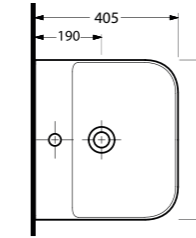

54461
Monoblok Asma Lavabo
Monoblock Wall-hung Washbasin

EGESTERILE

54303
Kanalsız Asma Klozet
Rimless Wall-mounted WC

54461

Monoblok Asma Lavabo
Monoblock Wall-hung
Washbasin

54303

Kanalsız Asma Klozet
Gömme Rezervuar uyumludur.
Rimless Wall-mounted
WC compatible with
concealed cistern.