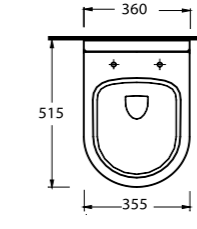

Aquasave Klozetler 6 Litre yerine 4 Litre su ile etkin temizlik sağlar.
Aquasave significantly reduces the water used in flushing from 6 to 4 liters.