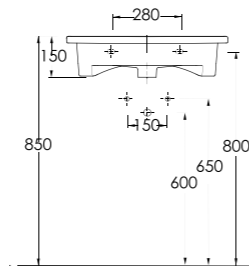

35031

35831

35731

35631

78811

34601

Lagina
100 cm

İnce Bantlı Lavabo
Mobilya uyumludur.
Slim Band Washbasin
compatible with bathroom
furnitures.

Lagina
80 cm

İnce Bantlı Lavabo
Mobilya uyumludur.
Slim Band Washbasin
compatible with bathroom
furnitures.

Lagina
70 cm

İnce Bantlı Lavabo
Mobilya uyumludur.
Slim Band Washbasin
compatible with bathroom
furnitures.

Lagina
60 cm

İnce Bantlı Lavabo
Mobilya uyumludur.
Slim Band Washbasin
compatible with bathroom
furnitures.

Teos
80 cm

İnce Bantlı Lavabo
Mobilya uyumludur.
Slim Band Washbasin
Compatible with
bathroom furnitures.

Alinda
60 cm

Dikdörtgen Yarım Tezgah
Üstü Lavabo Banyo
Mobilyası uyumludur.
Rectangular Semi Recessed
Compatible with bathroom
furnitures.