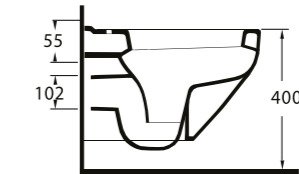

M Y T H O S

**Tasarımın
gücünü
fonksiyonellekle
buluşturuyor**

Minimal tasarımı ile banyolara yeni bir soluk getiren Mythos serisi, fonksiyonel yapısı ile öne çıkıyor. İnce ve zarif yavaş kapanabilen kapağı, dayanıklılığı ve sessiz çalışma özelliği ile tüm banyolarda rahatlıkla kullanılabilir. Monoblok lavabo modern ve özgün tasarımı ile dikkat çekiyor.