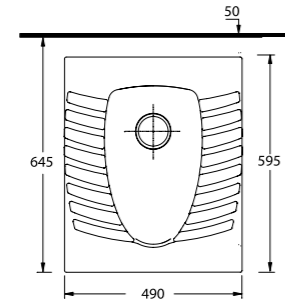

47107 Elipso

Hela Taşı
Arkadan Temiz Su
Girişli
Internal
flushing-back inlet