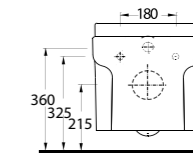

N Y S A

Arzuladığınız sadeliği yakalayın

Mobilya dolabı uyumlu batarya deliksiz ve duvara monte edilebilen batarya delikli çanak lavabosu bulunan Nysa takımın yuvarlatılmış köşeli hattı, banyonuzdaki modern çizgiyi tamamlıyor. Ayrıca, gizli montajın yanı sıra kolay takılıp çıkarılabilen ve yavaş kapanan klozet kapağı ise beklediğiniz konforu sağlıyor.