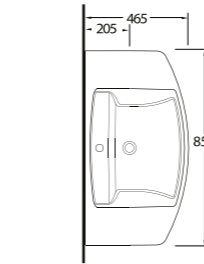

68851
85 cm Lavabo
Washbasin 85 cm

68303
Asma Klozet
Wall-mounted WC

68851

68651

68551

68000

68303

Lavabo
78102 Tam Ayak, 78302
Yarım Ayak ve Banyo
Mobilyası uyumludur.
Washbasin compatible
with 78302 half
pedestal, 78102 full
pedestal and bathroom
furnitures.