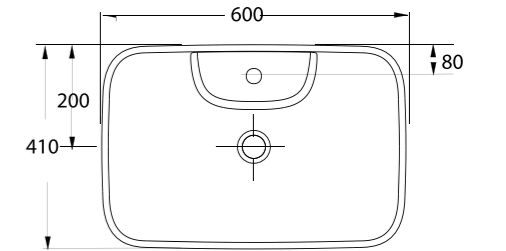

88661 Knidos

Knidos Batarya Delikli Lavabo
Banyo mobilyası uyumludur.
Washbasin with tap hole, compatible with bathroom furnitures.