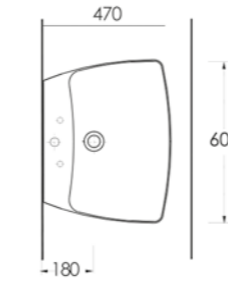

69213

Duvara Tam Dayalı Tek Parça Klozet
Stand Alone Back to Wall WC

69303

Asma Klozet
Gömme Rezervuar uyumludur.
Wall-mounted WC Compatible with concealed cistern.

Aquasave Klozetler 6 Litre yerine 4 Litre su ile etkin temizlik sağlar.
Aquasave significantly reduces the water used in flushing from 6 to 4 liters.