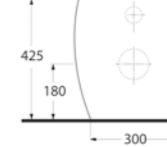

Aquasave Klozetler 6 Litre yerine 4 Litre su ile etkin temizlik sağlar.
Aquasave significantly reduces the water used in flushing from 6 to 4 liters.

S E L G E

Estetik, şık ve anlamlı

Banyolarınıza özgün bir dokunuş için Selge serisi yanınızda. Kanalsız asma klozet detayı ile kolay temizlenen banyolar yaratmak sizin elinizde. Evinize değer katan incelik ve farklılığı zarafetle yansıtan Selge, şıklığın yeni formu.