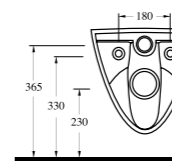

52303 Engelli

Asma Klozet
Disabled Wall Hung
WC