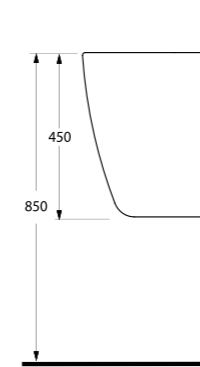

64501

Monoblok Asma Lavabo
Monoblock Wall-hung
Washbasin