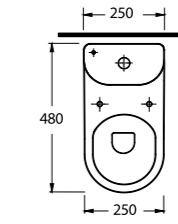

Duvara Tam Dayalı Klozet
Set
50103 Klozet, 50104
Rezervuar ile uyumludur.
Back to Wall WC Set
50103 WC pan
compatible with 50104
Cistern.