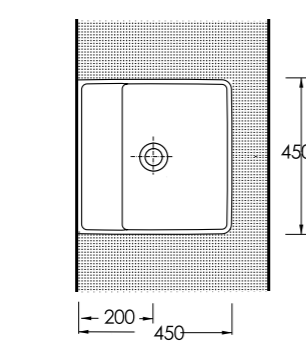

Lavabo
Banyo Mobilyası
uyumludur.
Washbasin
Compatible with
bathroom furnitures.

78701
Teos