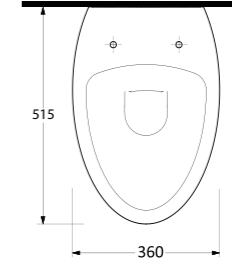

64303

Asma Klozet
Gömme Rezervuar uyumludur.
Wall-mounted WC Compatible
with concealed cistern.