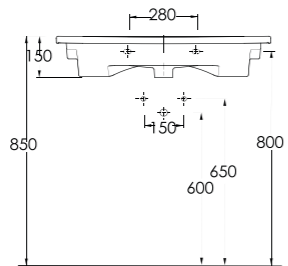

35031

35831

35731

35631

78811

34601

Lagina
100 cm

İnce Bantlı Lavabo
Mobilya uyumludur.
Slim Band Washbasin
compatible with bathroom
furnitures.

Lagina
80 cm

İnce Bantlı Lavabo
Mobilya uyumludur.
Slim Band Washbasin
compatible with bathroom
furnitures.

Lagina
70 cm

İnce Bantlı Lavabo
Mobilya uyumludur.
Slim Band Washbasin
compatible with bathroom
furnitures.

Lagina
60 cm

İnce Bantlı Lavabo
Mobilya uyumludur.
Slim Band Washbasin
compatible with bathroom
furnitures.

Teos
80 cm

İnce Bantlı Lavabo
Mobilya uyumludur.
Slim Band Washbasin
Compatible with
bathroom furnitures.

Alinda
60 cm

Dikdörtgen Yarım Tezgah
Üstü Lavabo Banyo
Mobilyası uyumludur.
Rectangular Semi Recessed
Compatible with bathroom
furnitures.