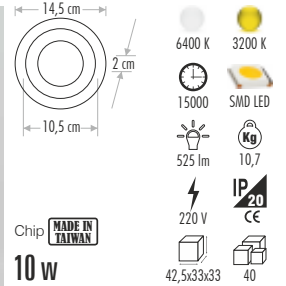

CT-5151 4" OKYANUS 60,00 ₺