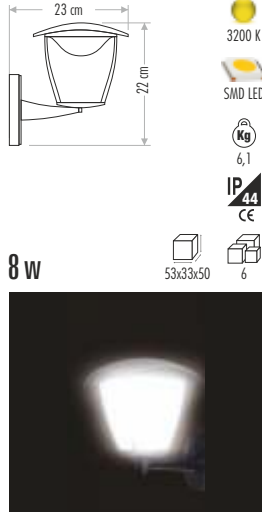

BAHÇE ARMATÜRLERİ

CT-7070 AKAY LED APLİK 195,00 ₺