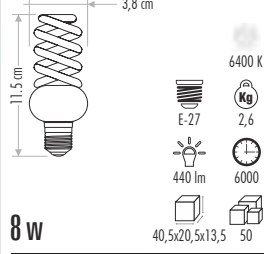

TASARRUFLU AMPULLER

CT-1132 12,00 ₺

3 YIL GARANTİ

CT-1132 13,00 ₺

3 YIL GARANTİ

CT-1136 13,00 ₺

3 YIL GARANTİ

CT-1109 16,00 ₺

3 YIL GARANTİ

CT-1144 42,00 ₺

CT-2112 KAPSÜL AMPUL

1,60 ₺

CT-1145 65,00 ₺

CT-2113 KAPSÜL AMPUL

2,10 ₺

CT-2104 220x50 ÇANAK AMPUL

4,00 ₺

50 w