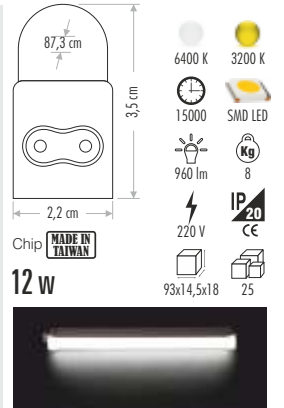

# T5 LEDLİ BANT ARMATÜR YUVARLAK

CT-2466 EKLENEBİLİR ANAHTARLI

40,00 ₺

CT-2467 EKLENEBİLİR ANAHTARLI

50,00 ₺

CT-2468 EKLENEBİLİR ANAHTARLI

55,00 ₺

CT-2469 EKLENEBİLİR ANAHTARLI