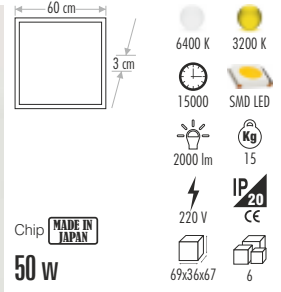

CT-5281 60 x 60 PANEL SIVA ÜSTÜ (KASA DAHİL) **240,00 ₺**