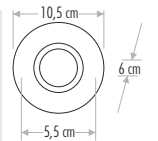

CT-6582 KASIMPATI LED ÇERÇEVELİ (GÜN IŞIĞI) 50,00 ₺