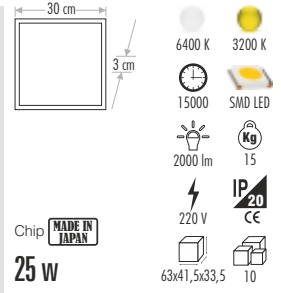

CT-5280 30 x 30 PANEL SIVA ALTI VE SIVA ÜSTÜ **100,00 ₺**