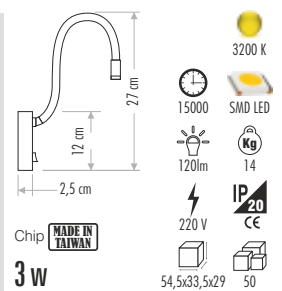

CT-5232 BAYKUŞ LEDLİ APLİK 115,00 ₺