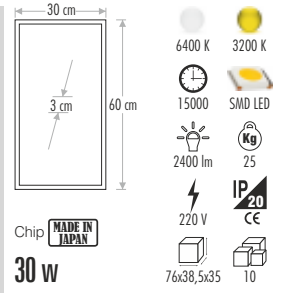

CT-5266 30 x 60 PANEL SIVA ALTI VE SIVA ÜSTÜ **175,00 ₺**