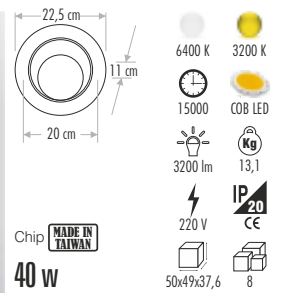

CT-5231 8" OPAL 425,00 ₺