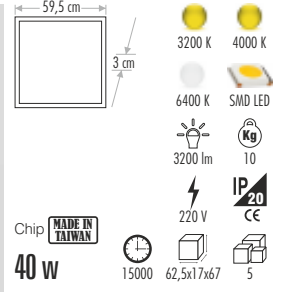

SIVA ALTI VE SIVA ÜSTÜ BÜYÜK BOY LED PANELLER

CT-5358 60 x 60 PANEL SIVA ALTI VE SIVA ÜSTÜ **225,00 ₺**

5 YIL GARANTİ

CT-5282 60 x 60 PANEL SIVA ALTI VE SIVA ÜSTÜ **250,00 ₺**

5 YIL GARANTİ

CT-5359 60 x 60 PANEL SIVA ALTI VE SIVA ÜSTÜ **270,00 ₺**

5 YIL GARANTİ

CT-5281 60 x 60 PANEL SIVA ÜSTÜ (KASA DAHİL) **240,00 ₺**

CT-5279 60 x 60 PANEL SIVA ALTI VE SIVA ÜSTÜ **350,00 ₺**

5 YIL GARANTİ

CT-5280 30 x 30 PANEL SIVA ALTI VE SIVA ÜSTÜ **100,00 ₺**

CT-5266 30 x 60 PANEL SIVA ALTI VE SIVA ÜSTÜ **175,00 ₺**

CT-5267 30 x 120 PANEL SIVA ALTI VE SIVA ÜSTÜ **285,00 ₺**