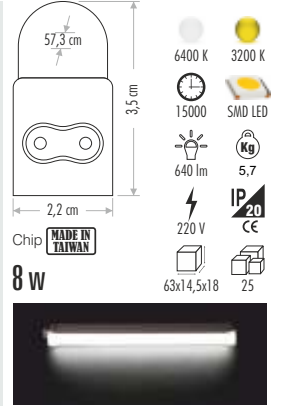

# T5 LEDLİ BANT ARMATÜR YUVARLAK

CT-2466 EKLENEBİLİR ANAHTARLI

40,00 ₺

CT-2467 EKLENEBİLİR ANAHTARLI

50,00 ₺

CT-2468 EKLENEBİLİR ANAHTARLI

55,00 ₺

CT-2469 EKLENEBİLİR ANAHTARLI