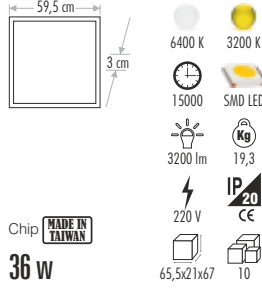

SIVA ALTI VE SIVA ÜSTÜ BÜYÜK BOY LED PANELLER

CT-5358 60 x 60 PANEL SIVA ALTI VE SIVA ÜSTÜ **225,00 ₺**

5 YIL GARANTİ

CT-5282 60 x 60 PANEL SIVA ALTI VE SIVA ÜSTÜ **250,00 ₺**

5 YIL GARANTİ

CT-5359 60 x 60 PANEL SIVA ALTI VE SIVA ÜSTÜ **270,00 ₺**

5 YIL GARANTİ

CT-5281 60 x 60 PANEL SIVA ÜSTÜ (KASA DAHİL) **240,00 ₺**

CT-5279 60 x 60 PANEL SIVA ALTI VE SIVA ÜSTÜ **350,00 ₺**

5 YIL GARANTİ

CT-5280 30 x 30 PANEL SIVA ALTI VE SIVA ÜSTÜ **100,00 ₺**

CT-5266 30 x 60 PANEL SIVA ALTI VE SIVA ÜSTÜ **175,00 ₺**

CT-5267 30 x 120 PANEL SIVA ALTI VE SIVA ÜSTÜ **285,00 ₺**