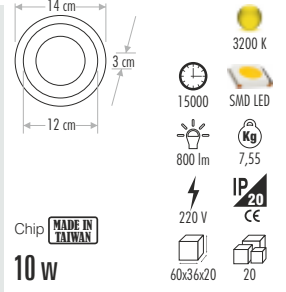

CT-5183 4" CAMLI PANEL 70,00 ₺