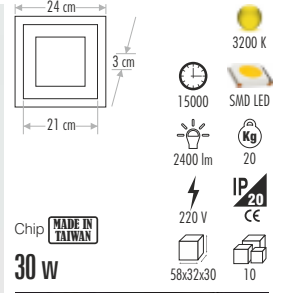

CT-5186 8" CAMLI PANEL 160,00 ₺