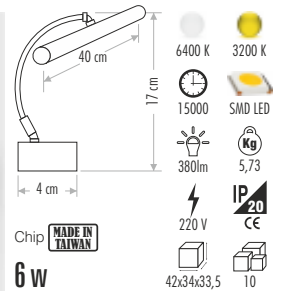

**CT-5206 FLAMİNGO LEDLİ APLİK** 120,00 ₺

**CT-5219 KUĞU LEDLİ APLİK** 150,00 ₺

**CT-5232 BAYKUŞ LEDLİ APLİK** 115,00 ₺