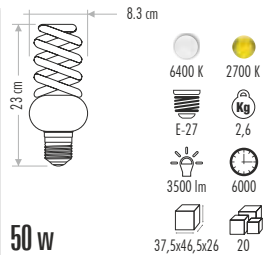

CT-2112 KAPSÜL AMPUL

1,60 ₺