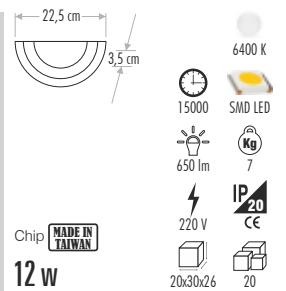

CT-5157 YARIM AY LEDLİ APLİK SIVA ÜSTÜ 105,00 ₺