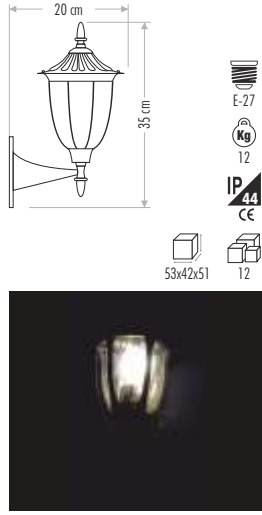

# BAHÇE ARMATÜRLERİ

**CT-7070 AKAY LED APLİK** 195,00 ₺

**CT-7071 AKAY LED SET ÜSTÜ** 195,00 ₺

**CT-7095 ALÜMİNYUM** 90,00 ₺ **Yeni**

**CT-7094 ALÜMİNYUM** 90,00 ₺ **Yeni**

**CT-7034 ABS PLASTİK** 70,00 ₺

**CT-7032 ABS PLASTİK** 70,00 ₺