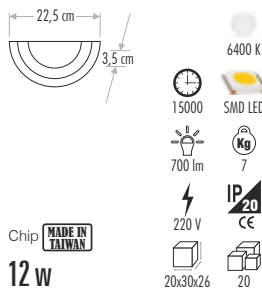

CT-5157 YARIM AY LEDLİ APLİK SIVA ÜSTÜ 105,00 ₺