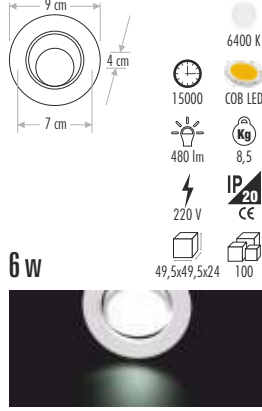

CT-5202 2" AKİK BEYAZ GÖVDE 21,00 ₺