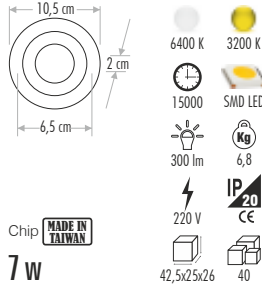

CT-5150 2" OKYANUS 40,00 ₺