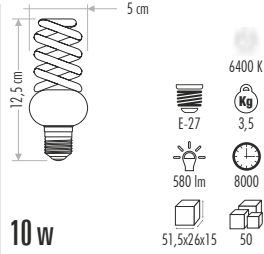

TASARRUFLU AMPULLER

CT-1132 12,00 ₺

3 YIL GARANTİ

CT-1132 13,00 ₺

3 YIL GARANTİ

CT-1136 13,00 ₺

3 YIL GARANTİ

CT-1109 16,00 ₺

3 YIL GARANTİ

CT-1144 42,00 ₺

CT-2112 KAPSÜL AMPUL

1,60 ₺

CT-1145 65,00 ₺

CT-2113 KAPSÜL AMPUL

2,10 ₺

CT-2104 220x50 ÇANAK AMPUL

4,00 ₺

50 w