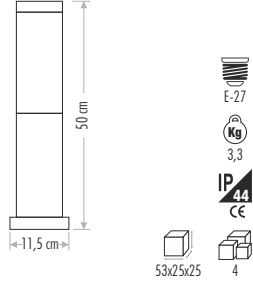

# BAHÇE ARMATÜRLERİ

**CT-7005 Venedik** 88,00 ₺

**CT-7008 Venedik** 100,00 ₺

**CT-7009 Venedik** 140,00 ₺

**CT-7010 Venedik** 175,00 ₺

**CT-7052 Maldiv** 140,00 ₺

**CT-7064 Alüminyum** 215,00 ₺