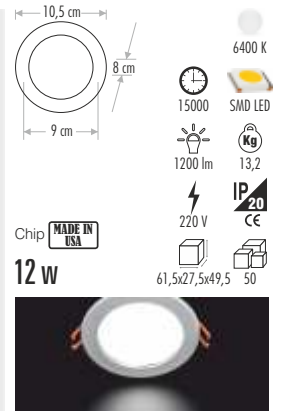

CT-5371 3" LED ARMATÜR 75,00 ₺