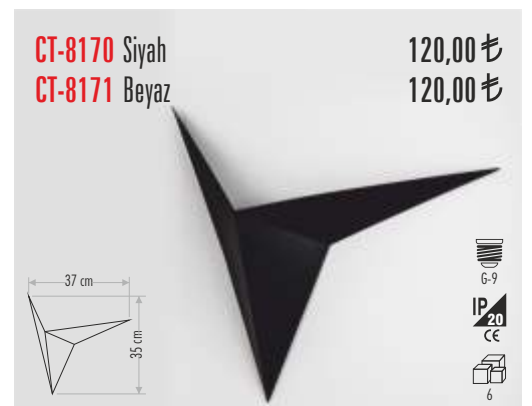

DEKORATİF SARKIT ARMATÜRLER VE APLİKLER