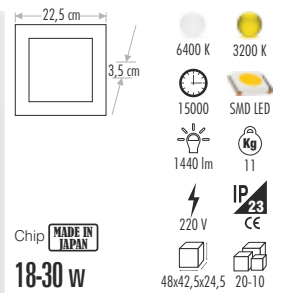

CT-5234 S DAMLA LED ARMATÜR SIVA ÜSTÜ 80,00 ₺
CT-5274 S 8" PANEL 130,00 ₺