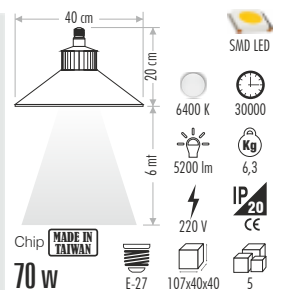

**CT-4685** 100 watt PENDANTE 500,00 ₺

**CT-4686** 150 watt PENDANTE 750,00 ₺

**CT-4687** 200 watt PENDANTE 950,00 ₺

**CT-4628** 70 watt PENDANTE 270,00 ₺