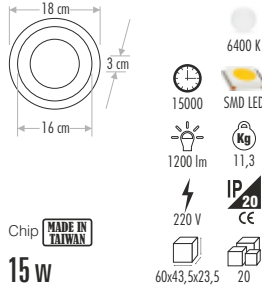

CT-5185 6" CAMLI PANEL 100,00 ₺