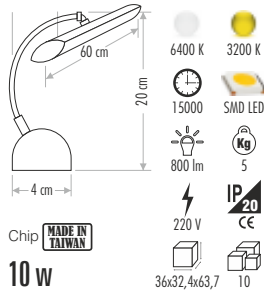

**CT-5206 FLAMİNGO LEDLİ APLİK** 120,00 ₺

**CT-5219 KUĞU LEDLİ APLİK** 150,00 ₺

**CT-5232 BAYKUŞ LEDLİ APLİK** 115,00 ₺