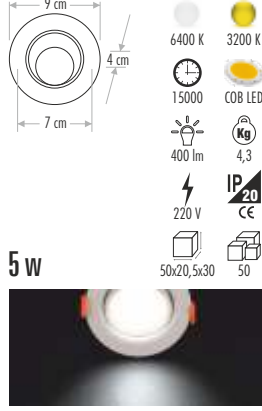

LED ARMATÜRLER

CT-5204 2" AKİK BEYAZ GÖVDE 18,00 ₺