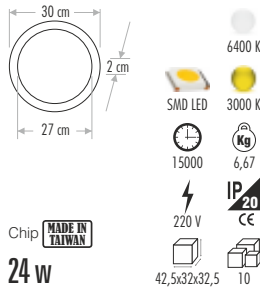

CT-5122 10" PANEL LED ARMATÜR 100,00 ₺