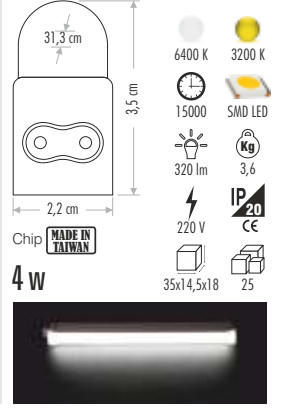

# T5 LEDLİ BANT ARMATÜR YUVARLAK

CT-2466 EKLENEBİLİR ANAHTARLI

40,00 ₺

CT-2467 EKLENEBİLİR ANAHTARLI

50,00 ₺

CT-2468 EKLENEBİLİR ANAHTARLI

55,00 ₺

CT-2469 EKLENEBİLİR ANAHTARLI