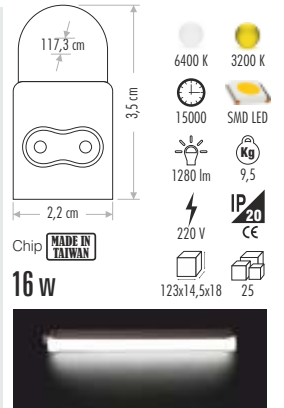

CT-2469 EKLENEBİLİR ANAHTARLI

65,00 ₺