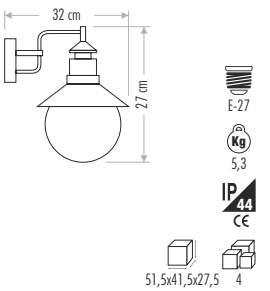

# BAHÇE ARMATÜRLERİ

**CT-7005 Venedik** 88,00 ₺

**CT-7008 Venedik** 100,00 ₺

**CT-7009 Venedik** 140,00 ₺

**CT-7010 Venedik** 175,00 ₺

**CT-7052 Maldiv** 140,00 ₺

**CT-7064 Alüminyum** 215,00 ₺