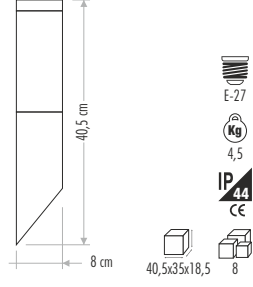

BAHÇE ARMATÜRLERİ

CT-7005 Venedik 88,00 ₺