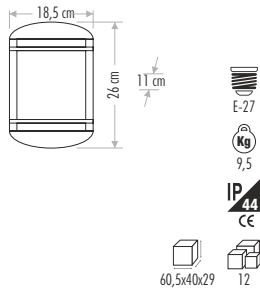

# BAHÇE ARMATÜRLERİ

**CT-7005 Venedik** 88,00 ₺

**CT-7008 Venedik** 100,00 ₺

**CT-7009 Venedik** 140,00 ₺

**CT-7010 Venedik** 175,00 ₺

**CT-7052 Maldiv** 140,00 ₺

**CT-7064 Alüminyum** 215,00 ₺