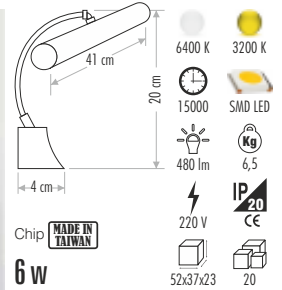

# DEKORATİF LED APLİKLER

**CT-5246 KUĞU LEDLİ APLİK** 135,00 ₺

**CT-5212 KUĞU LEDLİ APLİK** 125,00 ₺

**CT-5247 PELİKAN LEDLİ APLİK** 130,00 ₺

**CT-5207 PELİKAN LEDLİ APLİK** 115,00 ₺

**CT-5205 FLAMİNGO LEDLİ APLİK** 95,00 ₺