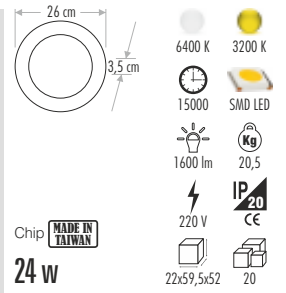

CT-5236 8" PANEL 60,00 ₺