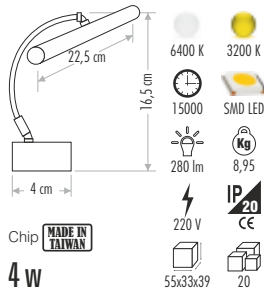

**CT-5206 FLAMİNGO LEDLİ APLİK** 120,00 ₺

**CT-5219 KUĞU LEDLİ APLİK** 150,00 ₺

**CT-5232 BAYKUŞ LEDLİ APLİK** 115,00 ₺