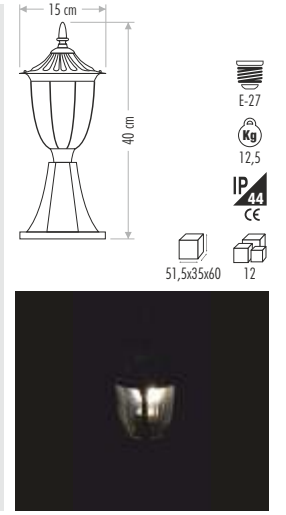

# BAHÇE ARMATÜRLERİ

**CT-7070 AKAY LED APLİK** 195,00 ₺

**CT-7071 AKAY LED SET ÜSTÜ** 195,00 ₺

**CT-7095 ALÜMİNYUM** 90,00 ₺ **Yeni**

**CT-7094 ALÜMİNYUM** 90,00 ₺ **Yeni**

**CT-7034 ABS PLASTİK** 70,00 ₺

**CT-7032 ABS PLASTİK** 70,00 ₺