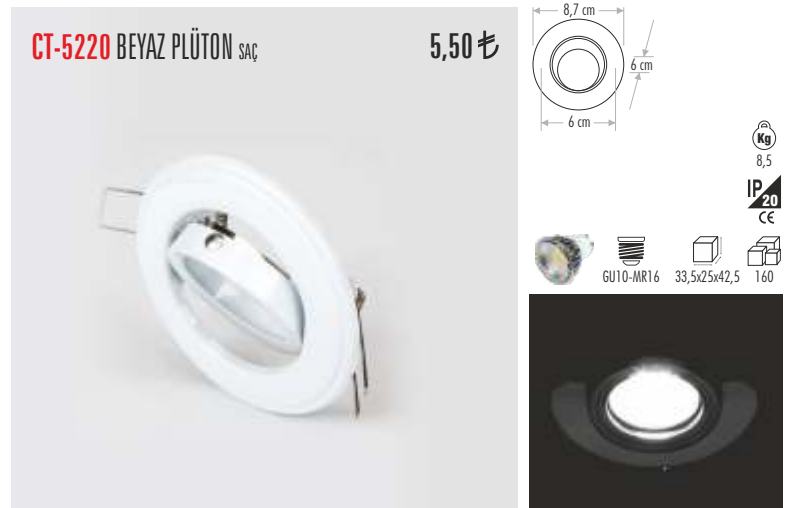

KRİSTAL CAM SPOTLAR VE PLÜTON KASALAR