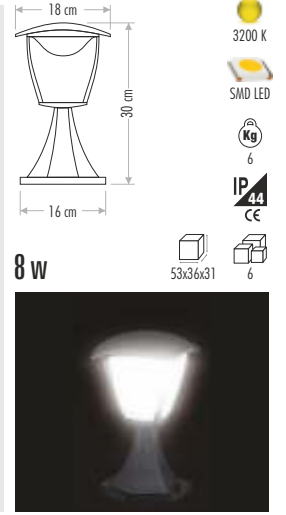

CT-7071 AKAY LED SET ÜSTÜ 195,00 ₺