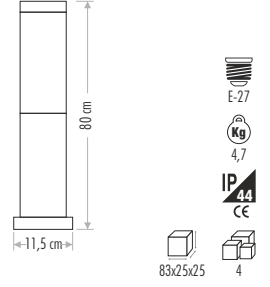

# BAHÇE ARMATÜRLERİ

**CT-7005 Venedik** 88,00 ₺

**CT-7008 Venedik** 100,00 ₺

**CT-7009 Venedik** 140,00 ₺

**CT-7010 Venedik** 175,00 ₺

**CT-7052 Maldiv** 140,00 ₺

**CT-7064 Alüminyum** 215,00 ₺