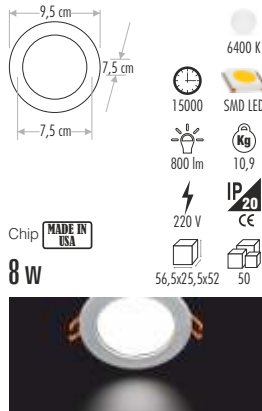

CT-5370 2" LED ARMATÜR 60,00 ₺