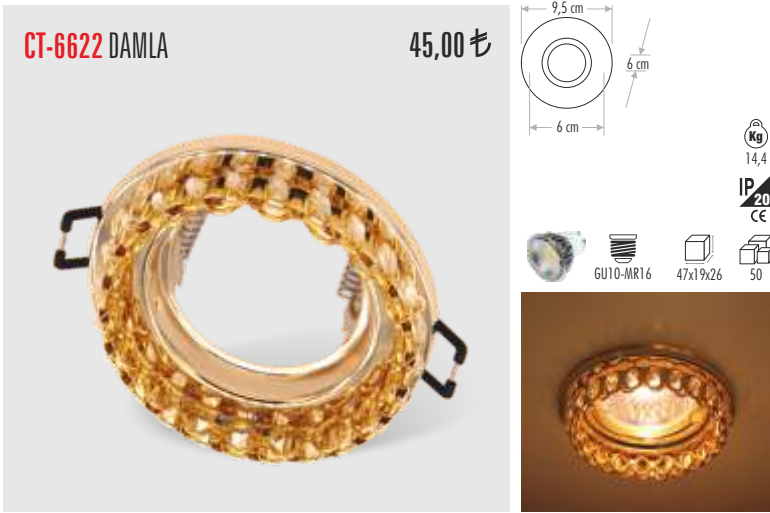

KRİSTAL CAM SPOTLAR VE PLÜTON KASALAR