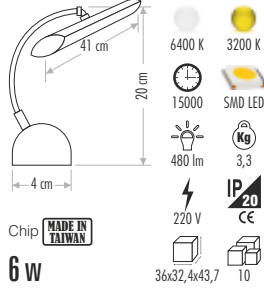

DEKORATİF LED APLİKLER

CT-5246 KUĞU LEDLİ APLİK 135,00 ₺