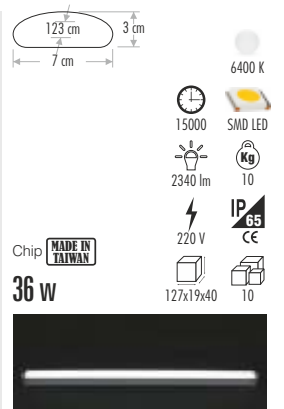

CT-2477 NEMLİ YER ETANJ ARMATÜRÜ

150,00 ₺