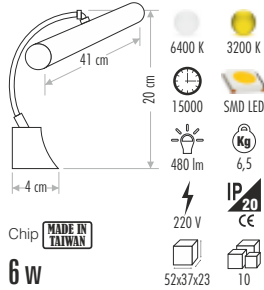

CT-5247 PELİKAN LEDLİ APLİK 130,00 ₺