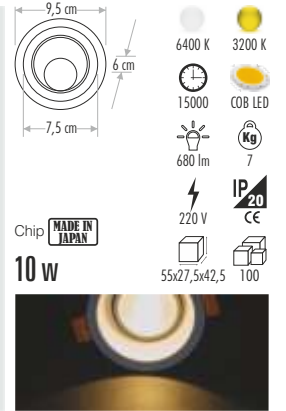

CT-5160 2" MERCAN BEYAZ GÖVDE 33,00 ₺