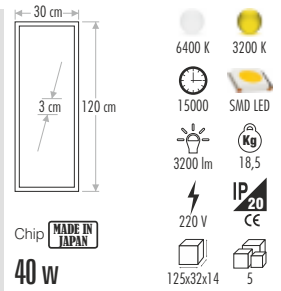

**5 YIL GARANTİ**

**CT-5280** 30 x 30 PANEL SIVA ALTI VE SIVA ÜSTÜ **100,00 ₺**

**CT-5266** 30 x 60 PANEL SIVA ALTI VE SIVA ÜSTÜ **175,00 ₺**

**CT-5267** 30 x 120 PANEL SIVA ALTI VE SIVA ÜSTÜ **285,00 ₺**