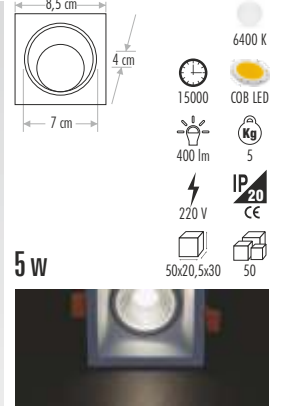

CT-5200 2" AKİK BEYAZ GÖVDE 25,00 ₺