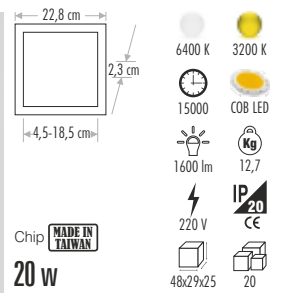

PLUS SERİSİ SLİM LED PANELLER AYARLANABİLİR MONTAJ ÇAPI

5 YIL GARANTİ

5 YIL GARANTİ

YUVARLAK MONTAJ ÇAPIDA KULLANILABİLİR

5 YIL GARANTİ

5 YIL GARANTİ

YUVARLAK MONTAJ ÇAPIDA KULLANILABİLİR

5 YIL GARANTİ

5 YIL GARANTİ

YUVARLAK MONTAJ ÇAPIDA KULLANILABİLİR

5 YIL GARANTİ

5 YIL GARANTİ

YUVARLAK MONTAJ ÇAPIDA KULLANILABİLİR