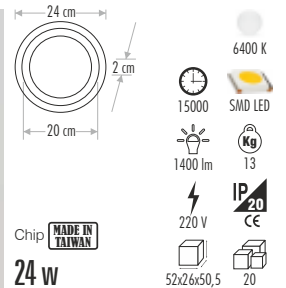

CT-5153 8" OKYANUS 115,00 ₺