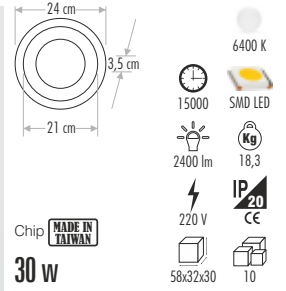

CT-5187 8" CAMLI PANEL 160,00 ₺