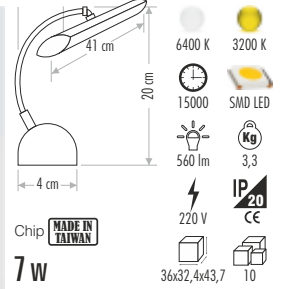

CT-5212 KUĞU LEDLİ APLİK 125,00 ₺