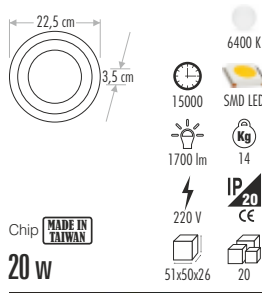

CT-5159 8" OKYANUS SIVA ÜSTÜ 130,00 ₺