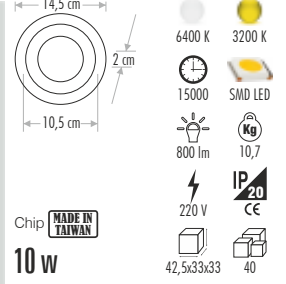

CT-5121 4" OKYANUS 60,00 ₺