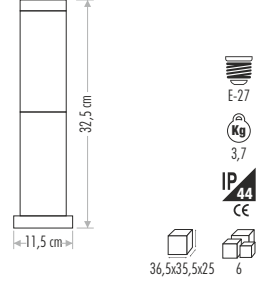

CT-7008 Venedik 100,00 ₺