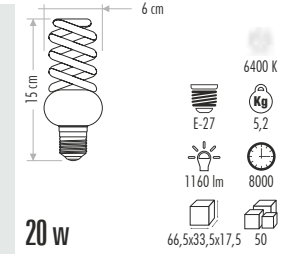

TASARRUFLU AMPULLER

CT-1132 12,00 ₺

3 YIL GARANTİ

CT-1132 13,00 ₺

3 YIL GARANTİ

CT-1136 13,00 ₺

3 YIL GARANTİ

CT-1109 16,00 ₺

3 YIL GARANTİ

CT-1144 42,00 ₺

CT-2112 KAPSÜL AMPUL

1,60 ₺

CT-1145 65,00 ₺

CT-2113 KAPSÜL AMPUL

2,10 ₺

CT-2104 220x50 ÇANAK AMPUL

4,00 ₺

50 w