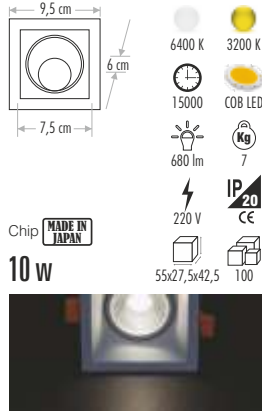

CT-5161 2" MERCAN BEYAZ GÖVDE 33,00 ₺