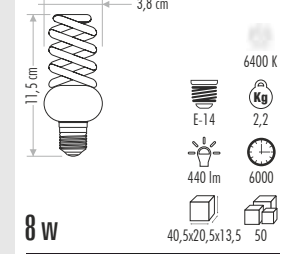

TASARRUFLU AMPULLER

CT-1132 12,00 ₺

3 YIL GARANTİ

CT-1132 13,00 ₺

3 YIL GARANTİ

CT-1136 13,00 ₺

3 YIL GARANTİ

CT-1109 16,00 ₺

3 YIL GARANTİ

CT-1144 42,00 ₺

CT-2112 KAPSÜL AMPUL

1,60 ₺

CT-1145 65,00 ₺

CT-2113 KAPSÜL AMPUL

2,10 ₺

CT-2104 220x50 ÇANAK AMPUL

4,00 ₺

50 w