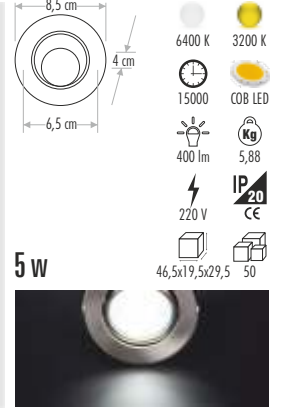

CT-5252 2" AKİK SATIN GÖVDE 28,00 ₺